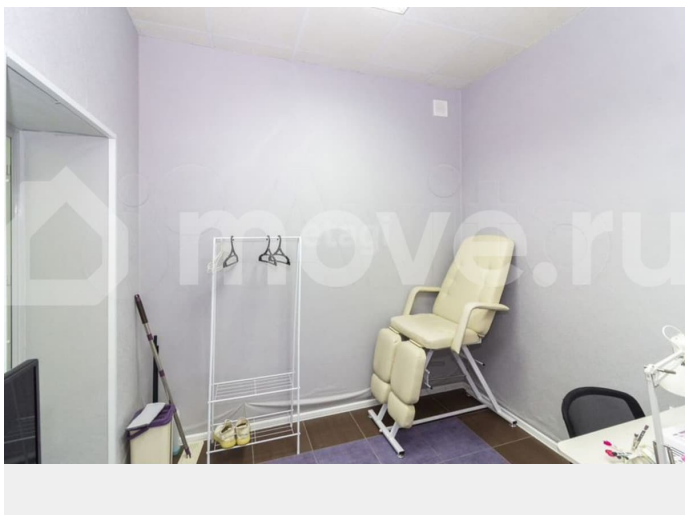

вопросы и организую показ. !!!!!!! Подходит
для: Код пользователя: 76774 Номер в базе:
10394211