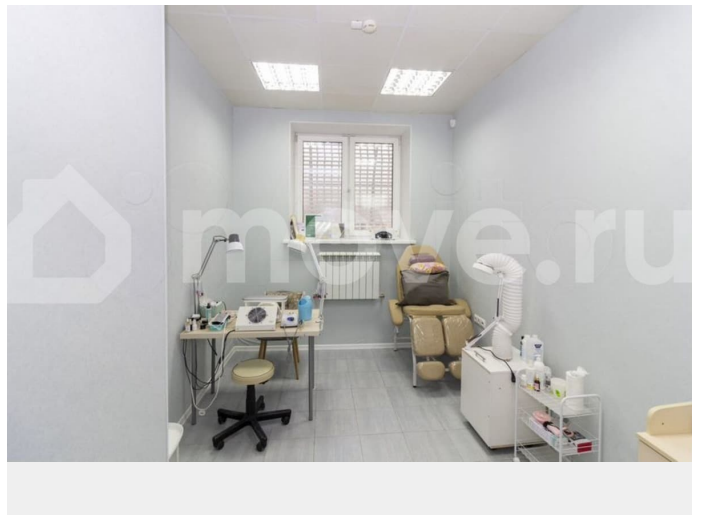

вопросы и организую показ. !!!!!!! Подходит
для: Код пользователя: 76774 Номер в базе:
10394211