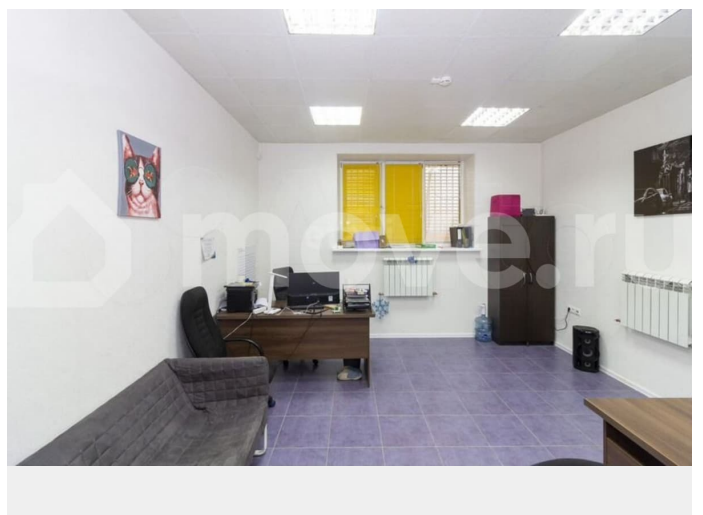

вопросы и организую показ. !!!!!!! Подходит
для: Код пользователя: 76774 Номер в базе:
10394211