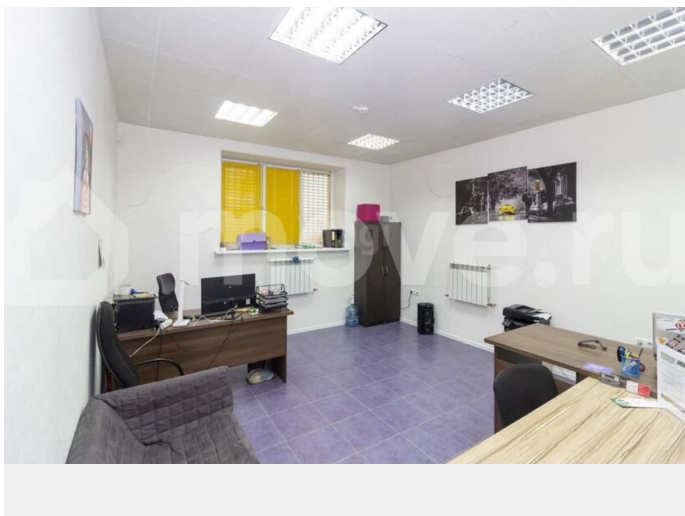

вопросы и организую показ. !!!!!!! Подходит
для: Код пользователя: 76774 Номер в базе:
10394211