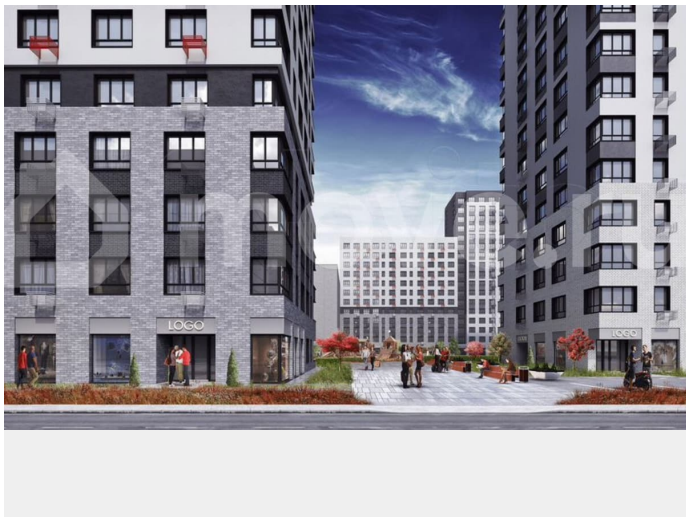

Продам

Раздел

[Коммерческая недвижимость](#)

**Описание**

Продаётся коммерческое помещение на первой линии 64,7 кв.м. в ЖК Сибирский. Располагается на первом этаже в комплексной застройке по адресу: ул. Московский тракт с1. ЖК "Сибирский" — полноценный "город в городе", с обширной зоной коммерции на первых этажах, призванной удовлетворить абсолютно все потребности будущих жителей. Планируется строительство школы, детского сада и самого крупного торгово-развлекательного центра в Тюмени. Для арендаторов – это возможность закрепиться в районе раньше конкурентов. Стабильный доход будет обеспечен постоянно растущим количеством жителей в районе и продуманной коммерческой инфраструктурой. Для инвесторов ранний вход в проект – это

**Зарина, МОЛЛТИМ.Центр  
коммерческой недвижимости  
89251234567**

для заметок

возможность выбрать помещения с максимальным потенциалом доходности. Срок сдачи дома - 3 квартал 2026 г. Угловое светлое помещение с 3 витражными окнами — идеально подходит для салона красоты, медицинской деятельности, кофейни, аптеки, детского центра, мини-магазина и других форматов. Все инженерные коммуникации проведены: водоснабжение, канализация, вентиляция, электричество. Электрическая мощность с возможностью увеличения — запас для развития и масштабирования бизнеса. Возможность покупки в ипотеку, лизинг, в рассрочку до 25.03.2026 г. ?В данной локации есть другие площади - подберём решение именно под ваш бизнес — от торговых точек, HORECA (кафе, ресторан, бар, шаурма) до офисов и сервисных центров. МОЛЛТИМ — эксклюзивный партнёр по продаже коммерческой недвижимости компании «Люди». Мы помогаем инвесторам выгодно купить помещения, а бизнесу — быстро найти готовую площадь в аренду.