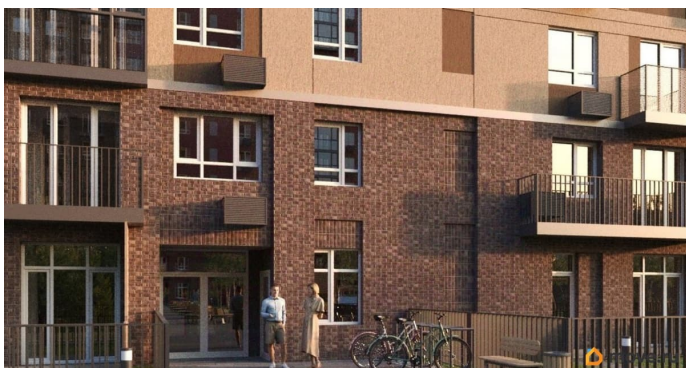

### Описание

для заметок

При покупке этой квартиры за наличный расчет предоставляется скидка 5% Прямая продажа от застройщика! Продается студия в строящемся ЖК «Меридиан Слобода», срок сдачи: I-кв. 2027, общей площадью 19.57 м<sup>2</sup>, на 15 этаже из 20. Площадь кухни — 12.79 м<sup>2</sup>. «Меридиан Слобода» расположен в южной части (зеленой зоне) Тюменской Слободы рядом со строящимся Комарово парком в границах улиц Заполярная и Спасская. В районе расположены все необходимые объекты социальной инфраструктуры. ЖК «Меридиан Слобода» состоит из двух домов переменной этажности от 15 до 20 с отделкой фасадов разной фактуры. Главная особенность ЖК — свой собственный хвойный сквер прямо во дворе. Территория сквера будет оформлена в минималистичном стиле, главное правило которого сохранение экосистемы и гармоничное встраивание объектов инфраструктуры в природную среду. Здесь будут дорожки из деревянных настилов, зоны отдыха, отель для птиц. Квартиры сдаются с предчистовой отделкой или с ремонтом. О возможности приобретения квартиры с ремонтом уточняйте у менеджеров отдела продаж. Преимущества ЖК: — тёплый тамбур с домофоном на второй двери — дизайнерское оформление подъездов — колясочная и парковка для велосипедов — лапомойка — кладовые на цокольном этаже со входом через подъезд — закрытый двор — зоны для игр и спорта во дворе Квартира продается с чистовой отделкой.