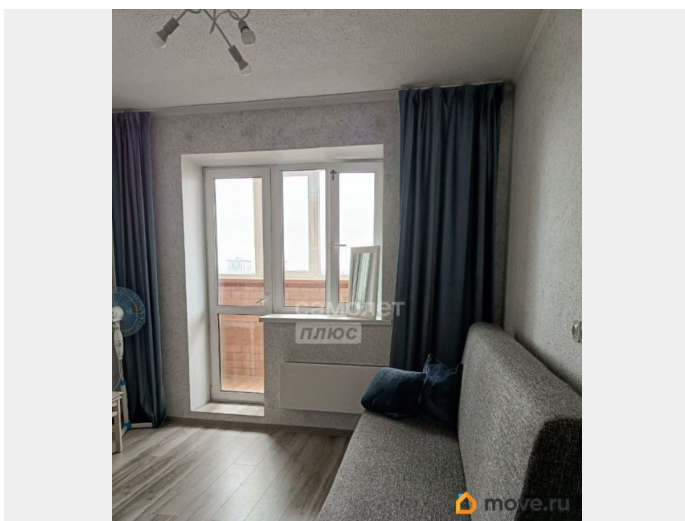

## Описание

Арт. 129361964 Эту квартиру можно купить в ипотеку от 12,25% Продаётся студия по адресу Верхнетарманская д.1на 13 этаже в спокойном,тихом и обжитом районе «Новый Мыс 2.0». Характеристика квартиры: Общая площадь квартиры 19.6 кв.м. Совмещённый санузел Большой застекленный балкон Дом 2015 года -монолитный В доме 2 лифта-грузовой и пассажирский а также своя котельная В квартире ранее никто не проживал,свежий ремонт Остаётся вся новая мебель:диван,кухонный гарнитур,стол,стулья,табуретки,шкафчик Новая техника:холодильник,микроволновка,2 конфорочная плита,чайник,утюг,стиральная машинка б/у,посуда. Инфраструктура: Образовательные учреждения: В шаговой доступности образовательная школа 13 Детский сад 92 в шаговой доступности Рядом расположен Западно-Сибирский медицинский центр Торговые центры: Магнит у Дома Бристоль Пятёрочка Озон Аптеки ТЦ «Сити Молл» Места отдыха и спорта: Детские площадки Гагаринский парк (на территории парка открыт новый пляж). Спортивный клуб «Pro Gym» Преимущества : Хорошая транспортная доступность Квартира полностью готова к проживанию Микрорайон спокойный,с зелёными зонами для прогулок,при этом всё необходимое для повседневной жизни-есть в непосредственной близости. Управляющая компания поддерживает порядок на территории ,своевременно ремонтирует общедомовые зоны. Гарантия юридической чистоты сделки от компании. Звоните.Записывайтесь на показ объекта прямо сейчас. Оформление ипотеки по сниженным ставкам отбанков-партнёров.