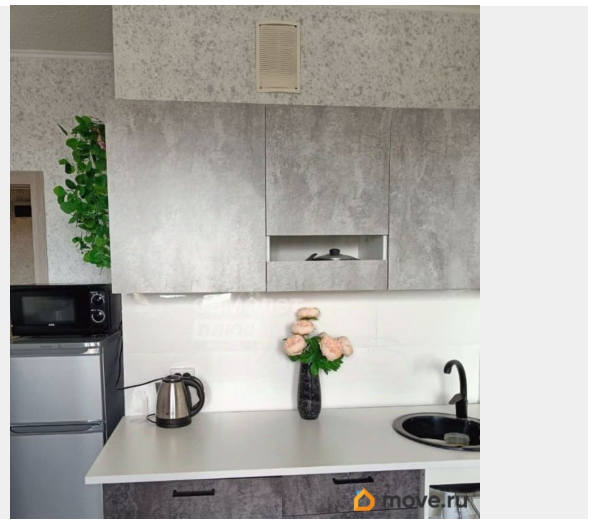

## Описание

Арт. 129361964 Эту квартиру можно купить в ипотеку от 12,25% Продаётся студия по адресу Верхнетарманская д.1на 13 этаже в спокойном,тихом и обжитом районе «Новый Мыс 2.0». Характеристика квартиры: Общая площадь квартиры 19.6 кв.м. Совмещённый санузел Большой застекленный балкон Дом 2015 года -монолитный В доме 2 лифта-грузовой и пассажирский а также своя котельная В квартире ранее никто не проживал,свежий ремонт Остаётся вся новая мебель:диван,кухонный гарнитур,стол,стулья,табуретки,шкафчик Новая техника:холодильник,микроволновка,2 конфорочная плита,чайник,утюг,стиральная машинка б/у,посуда. Инфраструктура: Образовательные учреждения: В шаговой доступности образовательная школа 13 Детский сад 92 в шаговой доступности Рядом расположен Западно-Сибирский медицинский центр Торговые центры: Магнит у Дома Бристоль Пятёрочка Озон Аптеки ТЦ «Сити Молл» Места отдыха и спорта: Детские площадки Гагаринский парк (на территории парка открыт новый пляж). Спортивный клуб «Pro Gym» Преимущества : Хорошая транспортная доступность Квартира полностью готова к проживанию Микрорайон спокойный,с зелёными зонами для прогулок,при этом всё необходимое для повседневной жизни-есть в непосредственной близости. Управляющая компания поддерживает порядок на территории ,своевременно ремонтирует общедомовые зоны. Гарантия юридической чистоты сделки от компании. Звоните.Записывайтесь на показ объекта прямо сейчас. Оформление ипотеки по сниженным ставкам отбанков-партнёров.