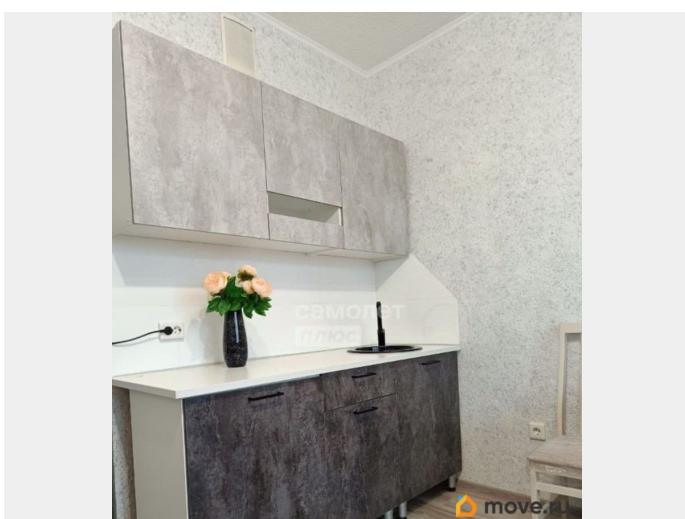

## Описание

Арт. 129361964 Эту квартиру можно купить в ипотеку от 12,25% Продаётся студия по адресу Верхнетарманская д.1на 13 этаже в спокойном,тихом и обжитом районе «Новый Мыс 2.0». Характеристика квартиры: Общая площадь квартиры 19.6 кв.м. Совмещённый санузел Большой застекленный балкон Дом 2015 года -монолитный В доме 2 лифта-грузовой и пассажирский а также своя котельная В квартире ранее никто не проживал,свежий ремонт Остаётся вся новая мебель:диван,кухонный гарнитур,стол,стулья,табуретки,шкафчик Новая техника:холодильник,микроволновка,2 конфорочная плита,чайник,утюг,стиральная машинка б/у,посуда. Инфраструктура: Образовательные учреждения: В шаговой доступности образовательная школа 13 Детский сад 92 в шаговой доступности Рядом расположен Западно-Сибирский медицинский центр Торговые центры: Магнит у Дома Бристоль Пятёрочка Озон Аптеки ТЦ «Сити Молл» Места отдыха и спорта: Детские площадки Гагаринский парк (на территории парка открыт новый пляж). Спортивный клуб «Pro Gym» Преимущества : Хорошая транспортная доступность Квартира полностью готова к проживанию Микрорайон спокойный,с зелёными зонами для прогулок,при этом всё необходимое для повседневной жизни-есть в непосредственной близости. Управляющая компания поддерживает порядок на территории ,своевременно ремонтирует общедомовые зоны. Гарантия юридической чистоты сделки от компании. Звоните.Записывайтесь на показ объекта прямо сейчас. Оформление ипотеки по сниженным ставкам отбанков-партнёров.