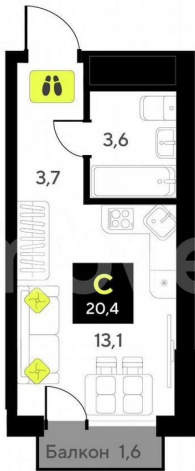

### Квартира

Общая площадь

20.4 м<sup>2</sup>

Этаж

14/14

# МОТИВЫ

Клубный формат

17 минут до центра города

Свой парк у дома

Комнат Площадь  
Студия 20.4 м<sup>2</sup>

Move.ru - вся недвижимость России