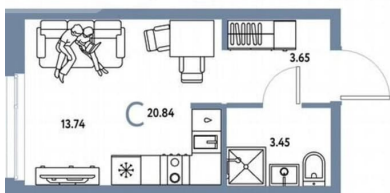

Move.ru - вся недвижимость России