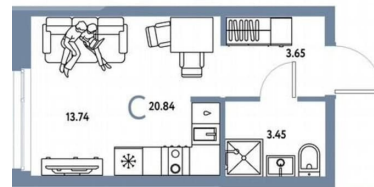

Тюмень

5 888 889 ₺

Тюмень

Квартира

Общая площадь

20.8 м²

Этаж

13/24

Детали объекта

Тип сделки

Продам

Раздел

[Квартиры](#)

Квартира в новостройке

да

Описание

Код предложения ID 716588. Студия с улучшенной черновой отделкой в монолитно-каркасном доме. Квартира находится на 13 этаже, общая площадь 20.84 кв.м. Дом расположен в г. Тюмень в ЖК Европейский берег 2.0. Срок сдачи дома 1 квартал 2027 года. Квартиру можно купить с помощью: наличных средств, ипотеки

для заметок