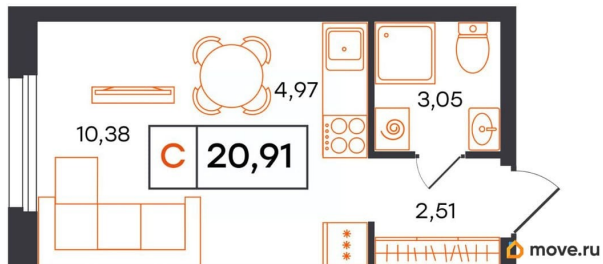

## Квартира

Высота потолков

2.66 м

Общая площадь

20.91 м<sup>2</sup>

Этаж

21/24

## Описание

Продаётся студия в строящемся доме (Корпус 4А (Полевая, д. 117, корпус 12)), срок сдачи: IV-кв. 2026, общей площадью 20.91 кв.м., на

для заметок

21 этаже. Новый жилой комплекс «Фатера» от Специализированного застройщика «Рубин» расположен по адресу: г. Тюмень, по ул. Полевая.