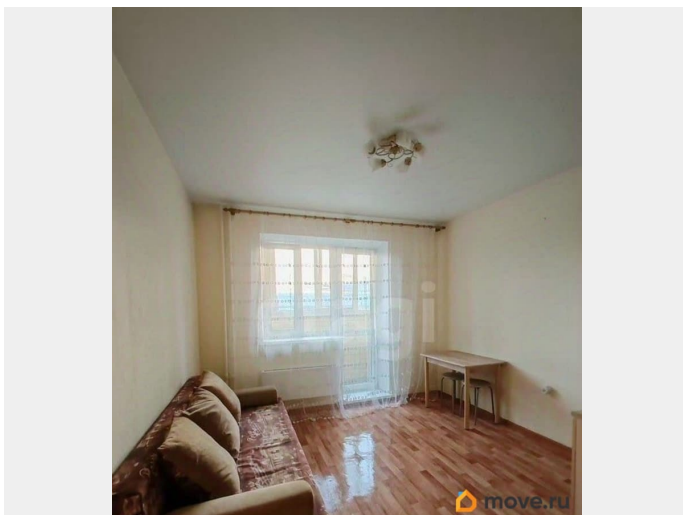

совмещенный

Ремонт

косметический

Квартира в новостройке

да

Год сдачи

1 квартал 2016 г.

лифт

## Описание

Квартира формата Заезжай и Живи!!!! К продаже представлена уютная квартира-студия в популярном и развитом районе Мыс. Квартира расположена на 15 этаже и прекрасным видом из окна. Площадь квартиры без балкона, составляет 20 кв.м. + балкон 5 кв м. Ремонт в квартире уже сделан: стены выровнены под маяк, оклеены обоями , потолок натяжной, на полу постелен линолеум. Санузел совмещенный . Балкон застеклен. При продаже новым собственникам остается все что на фото , кроме телевизора, плиты . В квартиру можно заехать и жить без дополнительных вложений. Также подойдет для сдачи в аренду. Звоните , организую показ!!! МЫ ГАРАНТИРУЕМ ФИНАНСОВУЮ БЕЗОПАСНОСТЬ ДЛЯ НАШИХ КЛИЕНТОВ. Код пользователя: 33282 Номер в базе: 11876048