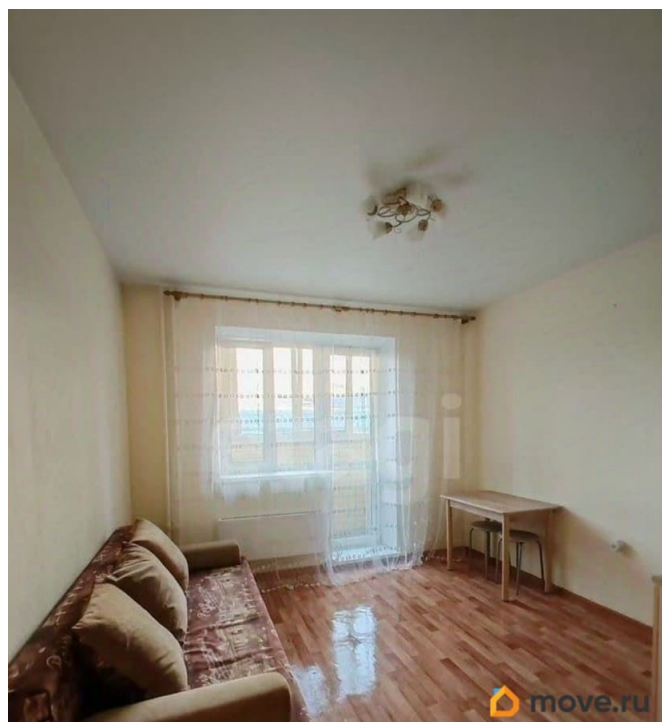

Елена Сергеевна Епишева, Этажи

Тюмень

79829837453

Тюменская область, Тюмень, улица

Верхнетарманская, 1

2 980 000 ₺

Тюменская область, Тюмень, улица Верхнетарманская, 1

Улица

[улица Верхнетарманская](#)

для заметок

Квартира

Высота потолков

2.7 м

Жилая площадь

8 м²

Площадь кухни

7 м²

Общая площадь

20 м²

Этаж

5/16