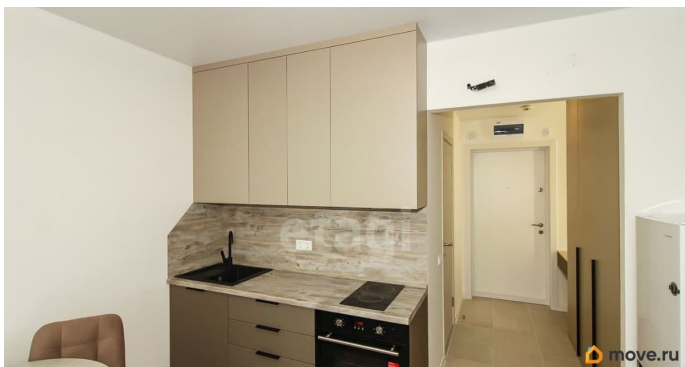

да

Год сдачи

1 квартал 2023 г.

Покупка в ипотеку

да

возможна ипотека, лифт, парковка

Описание

Отличная квартира-студия в жилом комплексе «Озёрный парк» с современным ремонтом. Квартира формата: «заезжай и живи». Современный район с развитой инфраструктурой. Жилой комплекс находится в 7 минутах от центра города, вблизи экологически чистой зоны — Затюменского экопарка. В шаговой доступности расположены школы, детские сады, поликлиники, спорткомплекс и Затюменский экопарк. В 5 минутах набережная и горнолыжный комплекс «Воронинские горки». В шаговой доступности детский сад 110, школы 22, 38. На территории ЖК запланирован проект школы и детского сада. Звоните, организуем показ! **МЫ ГАРАНТИРУЕМ ФИНАНСОВУЮ БЕЗОПАСНОСТЬ ДЛЯ НАШИХ КЛИЕНТОВ.** Код пользователя: 41281 Номер в базе: 10240626