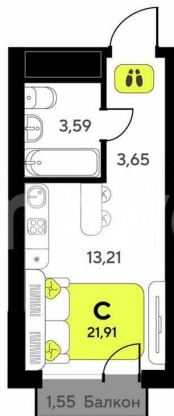

МОТИВЫ

Клубный формат

17 минут до центра города

Свой парк у дома

Комнат Площадь
Студия 21.91 м²