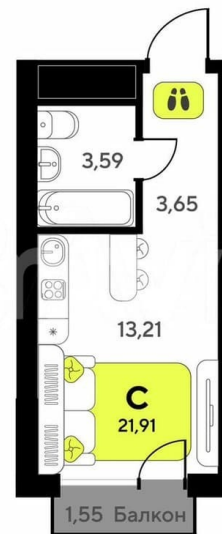

🕒 Создано: 07.02.2026 в 22:21

🔄 Обновлено: 02.04.2026 в 22:44

Отдел продаж, География

89251234567

Тюменская область, Тюмень, ул.

Первооткрывателей, 19

4 280 000 ₽

Тюменская область, Тюмень, ул. Первооткрывателей, 19

для заметок

Квартира

Общая площадь

21.9 м²

Этаж

10/14

Детали объекта

Тип сделки

Продам

Раздел

[Квартиры](#)

Ремонт

с отделкой

Квартира в новостройке

да

Описание

Продаётся студия на 10 этаже в ЖК «Мотивы». Квартал расположен на Московском тракте — всего в 5 минутах от Плехановского бора. Рядом ТРЦ «Колумб» с кинотеатром, боулингом и ресторанами, новые дорожные развязки, а в 2026 году начнётся строительство школы на 1201 место. Свой парк под окнами Всего в нескольких шагах от дома расположен