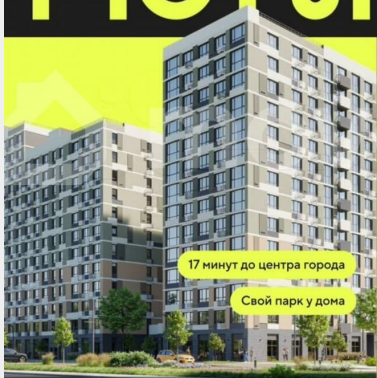

МОТИВЫ

Клубный формат

17 минут до центра города

Свой парк у дома

Комнат Площадь
Студия 21.91 м²