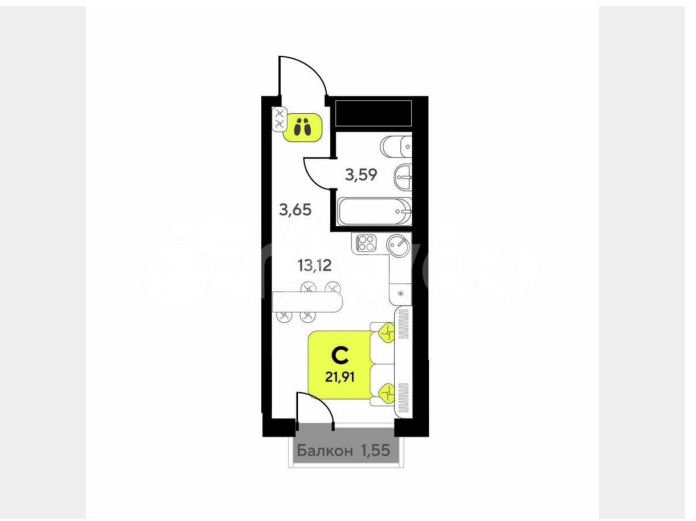

МОТИВЫ

Клубный формат

17 минут до центра города

Свой парк у дома

Комнат Площадь
Студия 21.91 м²

Move.ru - вся недвижимость России