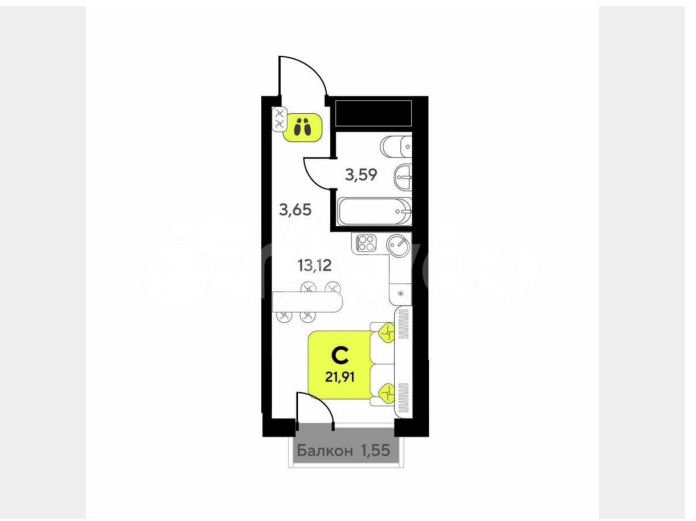

МОТЛВЫ

Клубный формат

17 минут до центра города

Свой парк у дома

Комнат Площадь
Студия 21.91 м²

Move.ru - вся недвижимость России