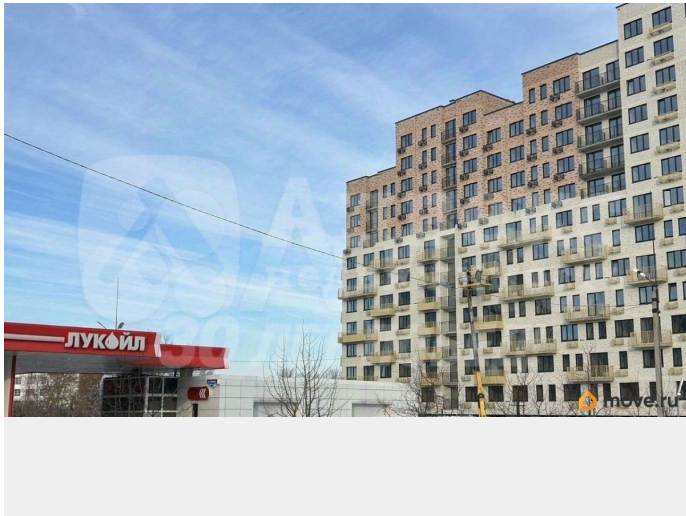

Марина Плотникова, Адвекс

Недвижимость

79166958922

🕒 Создано: 03.02.2025 в 19:11

Обновлено: 04.04.2026 в 15:07

**Тюменская область, Тюмень, Полевая
улица, 108**

4 500 000 ₽

Тюменская область, Тюмень, Полевая улица, 108

Умный дом. На стадии завершения строительства. Номер объекта:
#1/544660/22044

Move.ru - вся недвижимость России