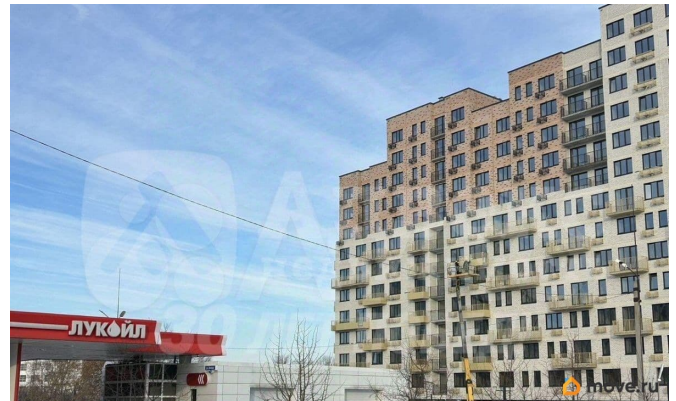

Марина Плотникова, Адвекс

Недвижимость

79166958922

🕒 Создано: 03.02.2025 в 19:11

Обновлено: 04.04.2026 в 15:07

**Тюменская область, Тюмень, Полевая
улица, 108**

4 500 000 ₽

Тюменская область, Тюмень, Полевая улица, 108

Улица

[улица Полевая](#)

Квартира

Жилая площадь

14 м²

Общая площадь

22.2 м²

Этаж

12/13

Детали объекта

Тип сделки

Продам

Раздел

[Квартиры](#)

Тип санузла

совмещенный

Ремонт

без ремонта

Квартира в новостройке

да

Год сдачи

4 квартал 2024 г.

для заметок