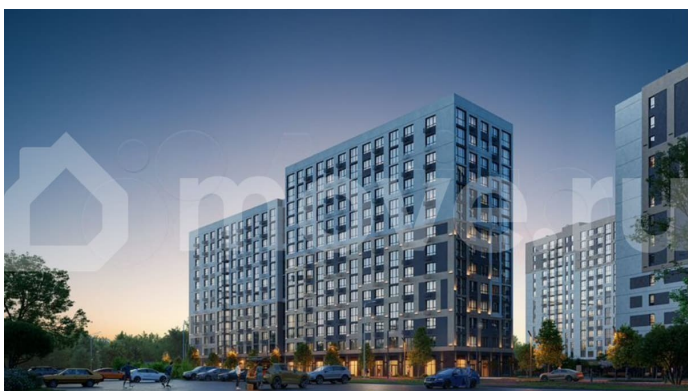

МОТИВЫ

Клубный формат

17 минут до центра города
Свой парк у дома

Комнат Площадь
Студия 22.2 м²