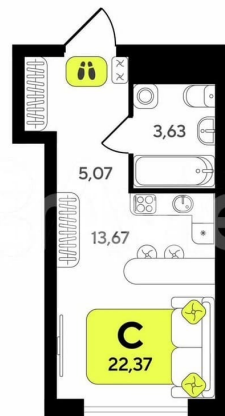

ОКЛНАВА

Сдача
в 2026 году

10 минут до центра города

3 вида паркинга

Комнат
Студия
Площадь
22.37 м²

love.ru