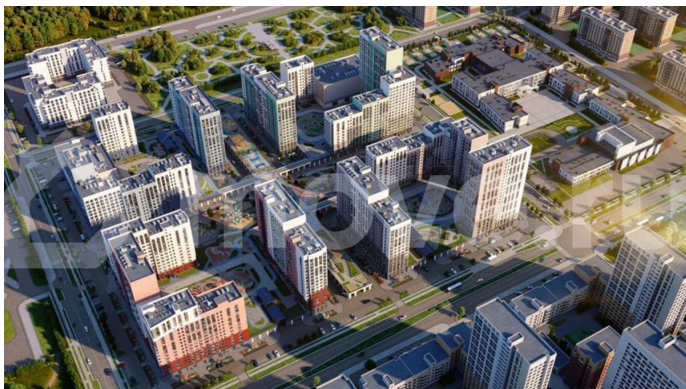

### Описание

Продаётся студия на 2 этаже в ЖК «Окинава» — аутентичном квартале, вдохновленном Азией. Жилой комплекс расположен между улицами Мельникайте и Алебашевская, среди трёх парков и двух живописных озёр. В шаговой доступности уже открыты супермаркеты и аптеки, кофейни и фитнес-центры. А до центра Тюмени всего 10 минут. Первый в Тюмени

двухуровневый бульвар Он станет первым в Тюмени — с фонтанами, уличным камином, детскими игровыми, спортивными и релакс-зонами. Для удобства жителей предусмотрен лифт между уровнями — редкое решение для жилых проектов города. Дизайнерские холлы с японской эстетикой. Здесь установлены традиционные скамейки ручной работы, дог-боксы, а также ящики для сбора батареек и спама. Для удобства жителей в каждом подъезде — вместительные колясочные, лапомойные с арт-объектами и эстетичные гостевые уборные. Планировки для вдохновения. Каждая квартира в «Окинаве» — особенная. Арт-студии с лоджиями-кабинетами до 6 м? отлично подойдут для творчества и уединения. А семейные планировки с террасами и просторными кухнями-гостинными — для уютных встреч с близкими. Разные варианты отделки? White Box — идеальный вариант для реализации вашего дизайн-проекта. Отделка включает все «грязные» работы: от цементно-песчаной стяжки пола и оштукатуривания стен до установки радиаторов и выключателей. Чистовая отделка — три стильных цветовых решения: светлый, тёмный или натуральный. Выберите его и заселяйтесь сразу после получения ключей.