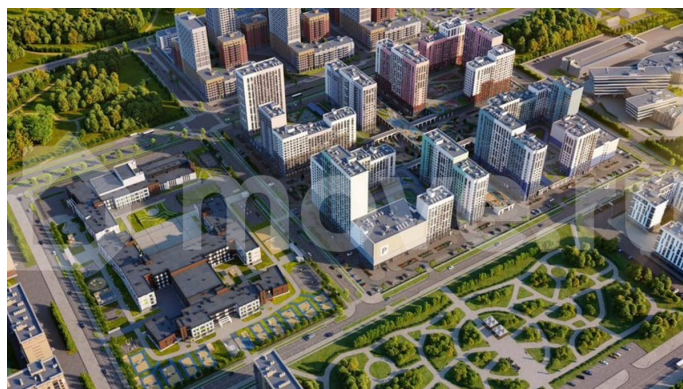

### Описание

Продаётся студия на 2 этаже в ЖК «Окинава» — аутентичном квартале, вдохновленном Азией. Жилой комплекс расположен между улицами Мельникайте и Алебашевская, среди трёх парков и двух живописных озёр. В шаговой доступности уже открыты супермаркеты и аптеки, кофейни и фитнес-центры. А до центра Тюмени всего 10 минут. Первый в Тюмени

двухуровневый бульвар Он станет первым в Тюмени — с фонтанами, уличным камином, детскими игровыми, спортивными и релакс-зонами. Для удобства жителей предусмотрен лифт между уровнями — редкое решение для жилых проектов города. Дизайнерские холлы с японской эстетикой. Здесь установлены традиционные скамейки ручной работы, дог-боксы, а также ящики для сбора батареек и спама. Для удобства жителей в каждом подъезде — вместительные колясочные, лапомойные с арт-объектами и эстетичные гостевые уборные. Планировки для вдохновения. Каждая квартира в «Окинаве» — особенная. Арт-студии с лоджиями-кабинетами до 6 м? отлично подойдут для творчества и уединения. А семейные планировки с террасами и просторными кухнями-гостинными — для уютных встреч с близкими. Разные варианты отделки? White Box — идеальный вариант для реализации вашего дизайн-проекта. Отделка включает все «грязные» работы: от цементно-песчаной стяжки пола и оштукатуривания стен до установки радиаторов и выключателей. Чистовая отделка — три стильных цветовых решения: светлый, тёмный или натуральный. Выберите его и заселяйтесь сразу после получения ключей.