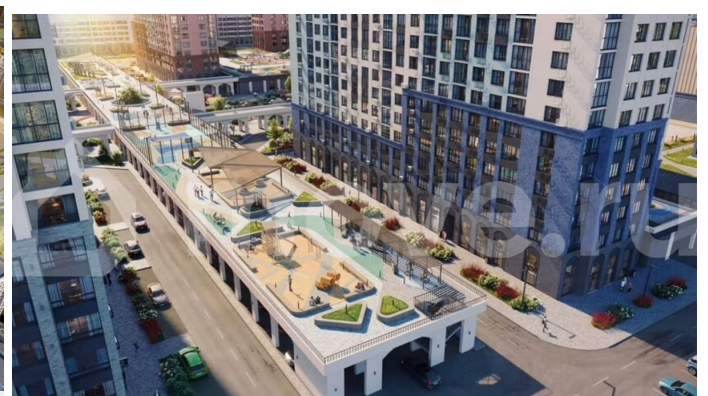

### Описание

Продаётся студия на 2 этаже в ЖК «Окинава» — аутентичном квартале, вдохновленном Азией. Жилой комплекс расположен между улицами Мельникайте и Алебашевская, среди трёх парков и двух живописных озёр. В шаговой доступности уже открыты супермаркеты и аптеки, кофейни и фитнес-центры. А до центра Тюмени всего 10 минут. Первый в Тюмени

двухуровневый бульвар Он станет первым в Тюмени — с фонтанами, уличным камином, детскими игровыми, спортивными и релакс-зонами. Для удобства жителей предусмотрен лифт между уровнями — редкое решение для жилых проектов города. Дизайнерские холлы с японской эстетикой. Здесь установлены традиционные скамейки ручной работы, дог-боксы, а также ящики для сбора батареек и спама. Для удобства жителей в каждом подъезде — вместительные колясочные, лапомойные с арт-объектами и эстетичные гостевые уборные. Планировки для вдохновения. Каждая квартира в «Окинаве» — особенная. Арт-студии с лоджиями-кабинетами до 6 м? отлично подойдут для творчества и уединения. А семейные планировки с террасами и просторными кухнями-гостинными — для уютных встреч с близкими. Разные варианты отделки? White Box — идеальный вариант для реализации вашего дизайн-проекта. Отделка включает все «грязные» работы: от цементно-песчаной стяжки пола и оштукатуривания стен до установки радиаторов и выключателей. Чистовая отделка — три стильных цветовых решения: светлый, тёмный или натуральный. Выберите его и заселяйтесь сразу после получения ключей.