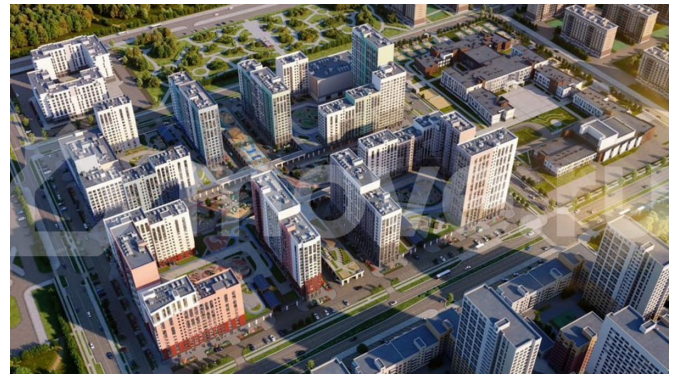

### Описание

Продаётся студия на 2 этаже в ЖК «Окинава» — аутентичном квартале, вдохновленном Азией. Жилой комплекс расположен между улицами Мельникайте и Алебашевская, среди трёх парков и двух живописных озёр. В шаговой доступности уже открыты супермаркеты и аптеки, кофейни и фитнес-центры. А до центра Тюмени всего 10 минут. Первый в Тюмени

двухуровневый бульвар Он станет первым в Тюмени — с фонтанами, уличным камином, детскими игровыми, спортивными и релакс-зонами. Для удобства жителей предусмотрен лифт между уровнями — редкое решение для жилых проектов города. Дизайнерские холлы с японской эстетикой. Здесь установлены традиционные скамейки ручной работы, дог-боксы, а также ящики для сбора батареек и спама. Для удобства жителей в каждом подъезде — вместительные колясочные, лапомойные с арт-объектами и эстетичные гостевые уборные. Планировки для вдохновения. Каждая квартира в «Окинаве» — особенная. Арт-студии с лоджиями-кабинетами до 6 м? отлично подойдут для творчества и уединения. А семейные планировки с террасами и просторными кухнями-гостинными — для уютных встреч с близкими. Разные варианты отделки? White Box — идеальный вариант для реализации вашего дизайн-проекта. Отделка включает все «грязные» работы: от цементно-песчаной стяжки пола и оштукатуривания стен до установки радиаторов и выключателей. Чистовая отделка — три стильных цветовых решения: светлый, тёмный или натуральный. Выберите его и заселяйтесь сразу после получения ключей.