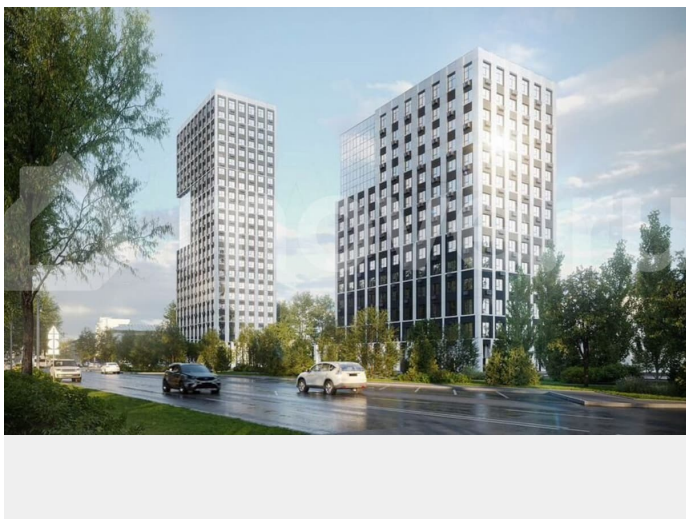

футуро[№]

23,3 м2
площадь

III кв. 26
готовность

12 из 14
этаж

3,6 м²

3,5 м²

23,5 м²

16,2 м²