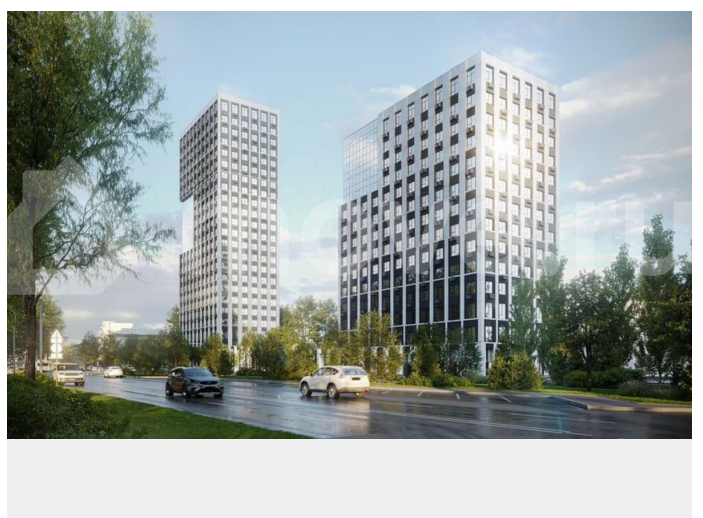

футуро №

23,3 м2
площадь

III кв. 26
готовность

10 из 14
этаж

3,6м²

3,5м²

3,6м²

23,5м²

16,2м²