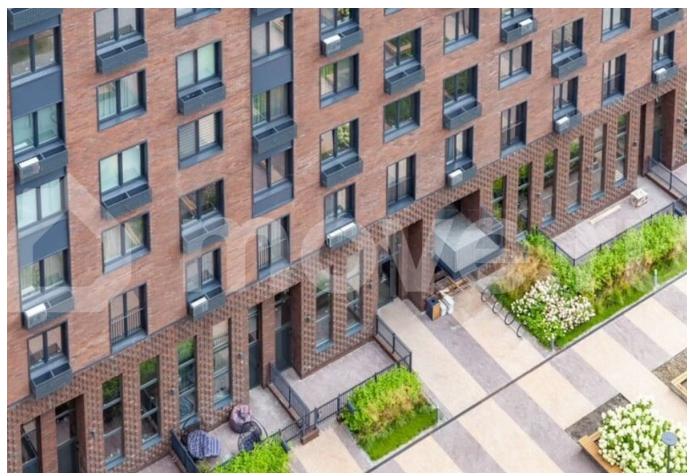

готовой инфраструктурой: сад, школа,  
поликлиника рядом. До центра — 10 мин.  
Наш двор — ваша крепость: · Закрытая  
территория · Видеонаблюдение · Подземный  
паркинг · Чистая вода из-под крана · Лаунж-  
зона для отдыха Срок сдачи: 3 кв. 2026 г.  
Продажа напрямую от Застройщика — без  
комиссий! Не упустите шанс! Расчет ипотеки  
и подбор планировки — за 5 минут. Звоните!