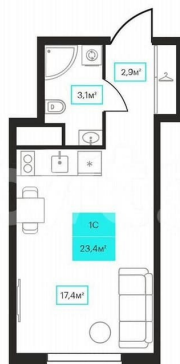

без отделки

Квартира в новостройке

да

Описание

Жилой комплекс Футуро расположен на пересечении улиц Червишевский тракт и Ставропольской. Это две высотные башни в 23 и 14 этажей. Проект предполагает не только жилую застройку, но и зону стрит-торговли, а также обновление городского сквера рядом с домами.

23,4 м2
площадь

III кв. 26
готовность

9 из 23
этаж

футуро[№]

Move.ru - вся недвижимость России