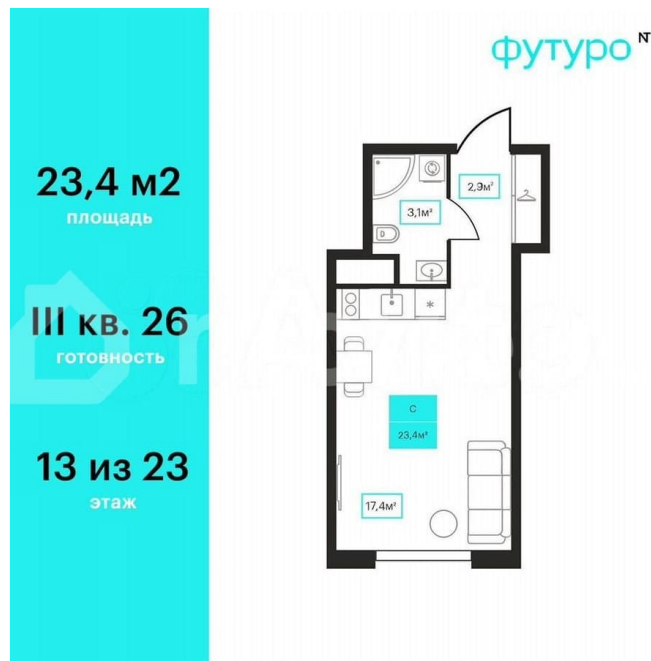

Червишевский тракт

для заметок

Квартира

Общая площадь

23.4 м²

Этаж

13/23

Детали объекта

Описание

Жилой комплекс Футуро расположен на пересечении улиц Червишевский тракт и Ставропольской. Это две высотные башни в 23 и 14 этажей. Проект предполагает не только жилую застройку, но и зону стрит-торговли, а также обновление городского сквера рядом с домами.

23,4 м2
площадь

III кв. 26
готовность

13 из 23
этаж

футуро[№]

Move.ru - вся недвижимость России