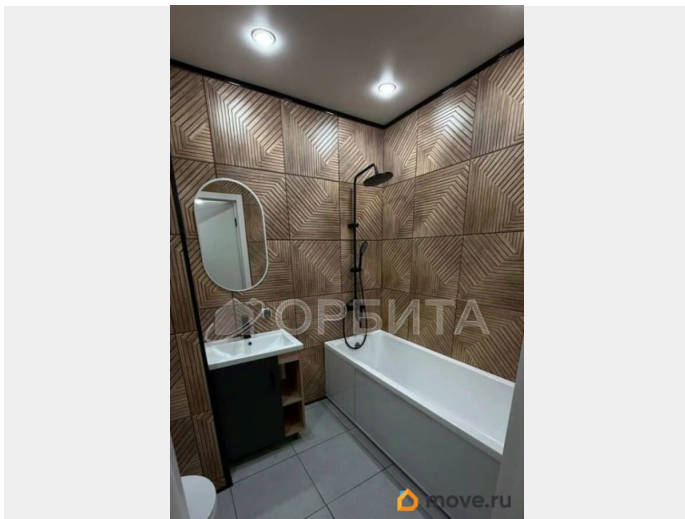

Квартира в новостройке

да

Год сдачи

2 квартал 2024 г.

Описание

для заметок

Продается уютная студия в новом доме в районе Плеханово! Ремонт наисвежайший. Кухня полностью укомплектована. Материнский капитал НЕ ИСПОЛЬЗОВАЛСЯ. Два совершеннолетних собственника. В квартире никто НЕ ЖИЛ. Пахнет свежим ремонтом! Материалы хорошие, делали «для себя». Вся сумма в договоре, без занижений. ЖК ОБЛАКА Здесь есть все необходимые для жизни объекты, к которым в 2024 году добавится новая современная школа на 2000 учеников. Остановочный комплекс общественного транспорта находится в самом жилом комплексе, а до ближайшего лица 34 всего 2 остановки на автобусе. Рядом удобно расположена кольцевая дорога и Московский тракт Для каждого родителя главное — создать самое счастливое детство для своего ребенка. Во дворе II очереди ЖК «Облака» уже совсем скоро появится идеальное место для создания солнечных воспоминаний ребенка — современный муниципальный детский сад 20 минут активной прогулки, 10 минут на велосипеде или электросамокате, всего 6 минут на автомобиле и Вы — в крупном торговом центре, в котором можно найти всё для жизни и отдыха! Семейный досуг, романтические свидания, шопинг и встречи с друзьями — это всё ТЦ «Колумб»! Ваш дом — ваша крепость! А значит, вы всегда сможете контролировать доступ в него, открыть двери в парадную из любой точки мира или посмотреть, кто приходил в гости, пока вы были на работе Номер предложения: 65474.