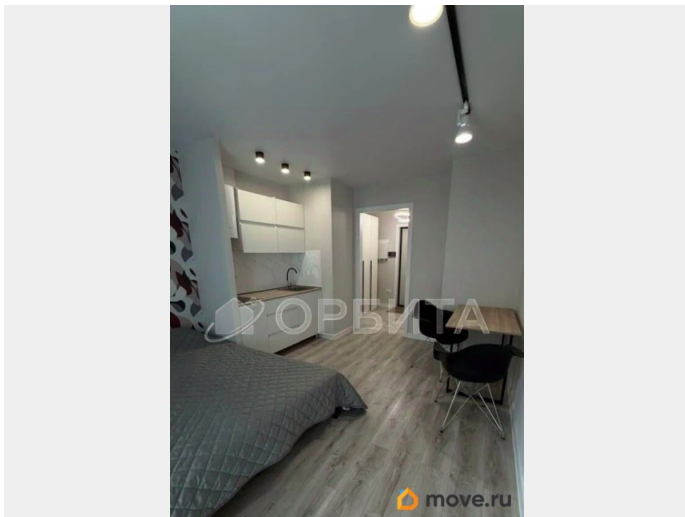

Квартира в новостройке

да

Год сдачи

2 квартал 2024 г.

Описание

для заметок

Продается уютная студия в новом доме в районе Плеханово! Ремонт наисвежайший. Кухня полностью укомплектована. Материнский капитал НЕ ИСПОЛЬЗОВАЛСЯ. Два совершеннолетних собственника. В квартире никто НЕ ЖИЛ. Пахнет свежим ремонтом! Материалы хорошие, делали «для себя». Вся сумма в договоре, без занижений. ЖК ОБЛАКА Здесь есть все необходимые для жизни объекты, к которым в 2024 году добавится новая современная школа на 2000 учеников. Остановочный комплекс общественного транспорта находится в самом жилом комплексе, а до ближайшего лица 34 всего 2 остановки на автобусе. Рядом удобно расположена кольцевая дорога и Московский тракт Для каждого родителя главное — создать самое счастливое детство для своего ребенка. Во дворе II очереди ЖК «Облака» уже совсем скоро появится идеальное место для создания солнечных воспоминаний ребенка — современный муниципальный детский сад 20 минут активной прогулки, 10 минут на велосипеде или электросамокате, всего 6 минут на автомобиле и Вы — в крупном торговом центре, в котором можно найти всё для жизни и отдыха! Семейный досуг, романтические свидания, шопинг и встречи с друзьями — это всё ТЦ «Колумб»! Ваш дом — ваша крепость! А значит, вы всегда сможете контролировать доступ в него, открыть двери в парадную из любой точки мира или посмотреть, кто приходил в гости, пока вы были на работе Номер предложения: 65474.