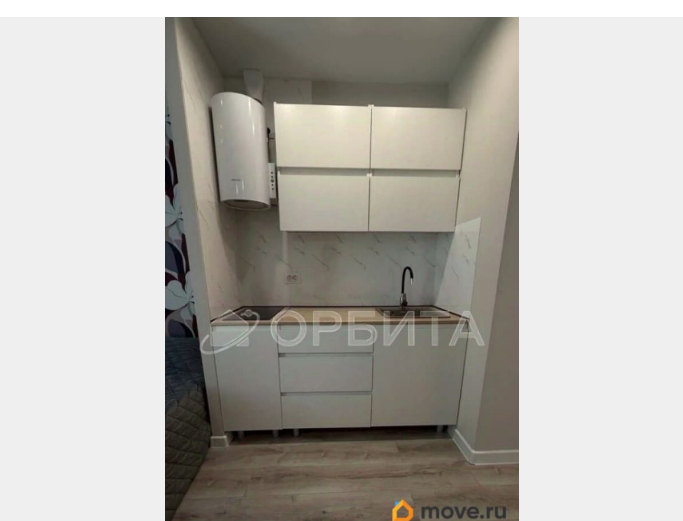

Квартира в новостройке

да

Год сдачи

2 квартал 2024 г.

Описание

для заметок

Продается уютная студия в новом доме в районе Плеханово! Ремонт наисвежайший. Кухня полностью укомплектована. Материнский капитал НЕ ИСПОЛЬЗОВАЛСЯ. Два совершеннолетних собственника. В квартире никто НЕ ЖИЛ. Пахнет свежим ремонтом! Материалы хорошие, делали «для себя». Вся сумма в договоре, без занижений. ЖК ОБЛАКА Здесь есть все необходимые для жизни объекты, к которым в 2024 году добавится новая современная школа на 2000 учеников. Остановочный комплекс общественного транспорта находится в самом жилом комплексе, а до ближайшего лица 34 всего 2 остановки на автобусе. Рядом удобно расположена кольцевая дорога и Московский тракт Для каждого родителя главное — создать самое счастливое детство для своего ребенка. Во дворе II очереди ЖК «Облака» уже совсем скоро появится идеальное место для создания солнечных воспоминаний ребенка — современный муниципальный детский сад 20 минут активной прогулки, 10 минут на велосипеде или электросамокате, всего 6 минут на автомобиле и Вы — в крупном торговом центре, в котором можно найти всё для жизни и отдыха! Семейный досуг, романтические свидания, шопинг и встречи с друзьями — это всё ТЦ «Колумб»! Ваш дом — ваша крепость! А значит, вы всегда сможете контролировать доступ в него, открыть двери в парадную из любой точки мира или посмотреть, кто приходил в гости, пока вы были на работе Номер предложения: 65474.