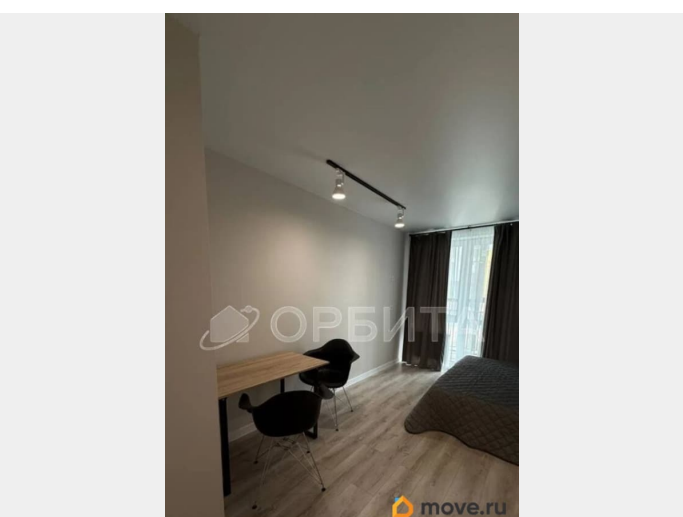

Квартира в новостройке

да

Год сдачи

2 квартал 2024 г.

Описание

для заметок

Продается уютная студия в новом доме в районе Плеханово! Ремонт наисвежайший. Кухня полностью укомплектована. Материнский капитал НЕ ИСПОЛЬЗОВАЛСЯ. Два совершеннолетних собственника. В квартире никто НЕ ЖИЛ. Пахнет свежим ремонтом! Материалы хорошие, делали «для себя». Вся сумма в договоре, без занижений. ЖК ОБЛАКА Здесь есть все необходимые для жизни объекты, к которым в 2024 году добавится новая современная школа на 2000 учеников. Остановочный комплекс общественного транспорта находится в самом жилом комплексе, а до ближайшего лица 34 всего 2 остановки на автобусе. Рядом удобно расположена кольцевая дорога и Московский тракт Для каждого родителя главное — создать самое счастливое детство для своего ребенка. Во дворе II очереди ЖК «Облака» уже совсем скоро появится идеальное место для создания солнечных воспоминаний ребенка — современный муниципальный детский сад 20 минут активной прогулки, 10 минут на велосипеде или электросамокате, всего 6 минут на автомобиле и Вы — в крупном торговом центре, в котором можно найти всё для жизни и отдыха! Семейный досуг, романтические свидания, шопинг и встречи с друзьями — это всё ТЦ «Колумб»! Ваш дом — ваша крепость! А значит, вы всегда сможете контролировать доступ в него, открыть двери в парадную из любой точки мира или посмотреть, кто приходил в гости, пока вы были на работе Номер предложения: 65474.