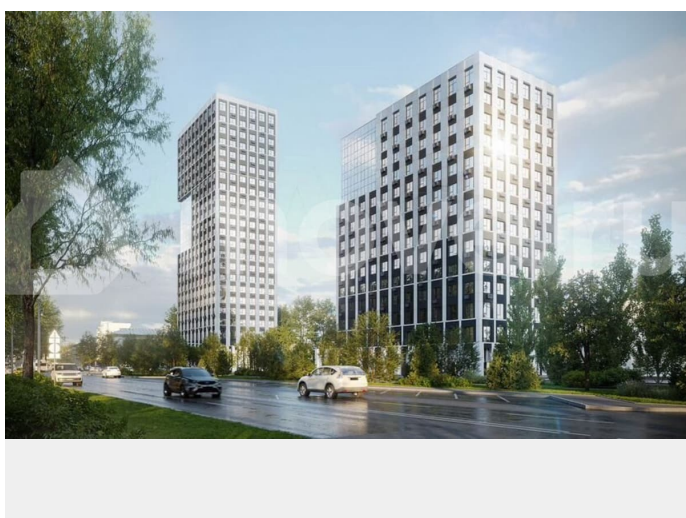

футуро №

23,5 м2
площадь

III кв. 26
готовность

9 из 14
этаж