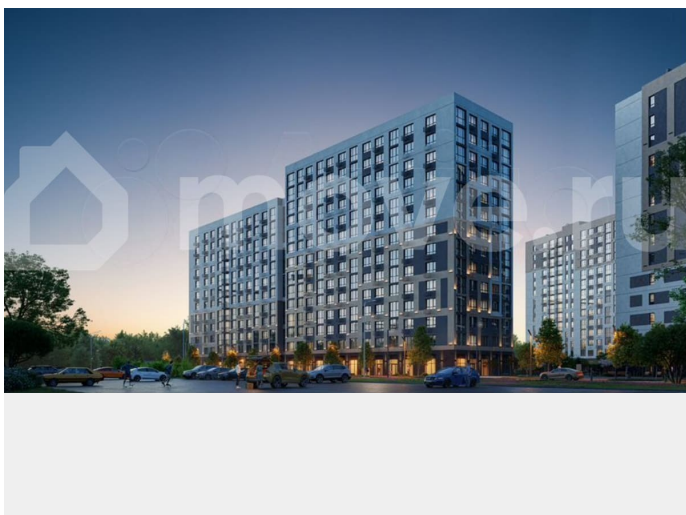

МОТЛВЫ

Клубный формат

17 минут до центра города

Свой парк у дома

Комнат Площадь
Студия 23.8 м²