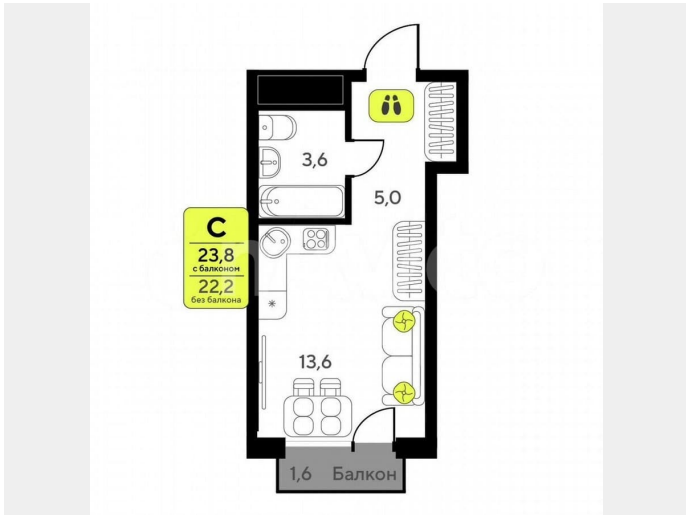

для заметок

Квартира

Общая площадь

23.8 м²

Этаж

14/14

Детали объекта

Тип сделки

МОТЛВЫ

Клубный формат

17 минут до центра города

Свой парк у дома

Комнат Площадь
Студия 23.8 м²

Move.ru - вся недвижимость России