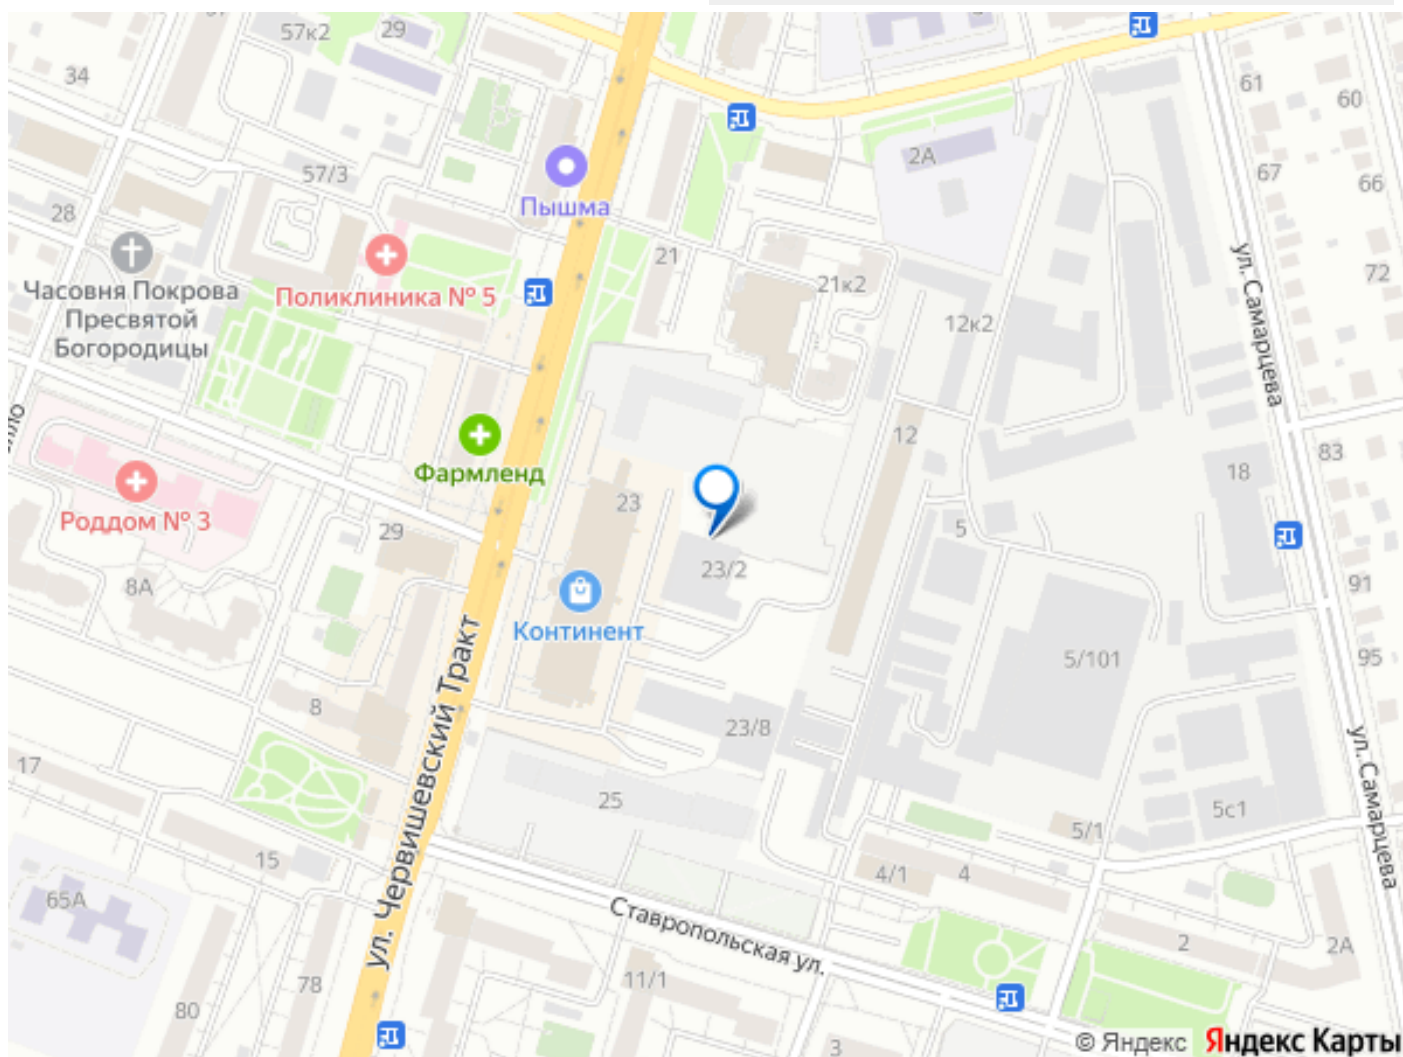

Move.ru - вся недвижимость России