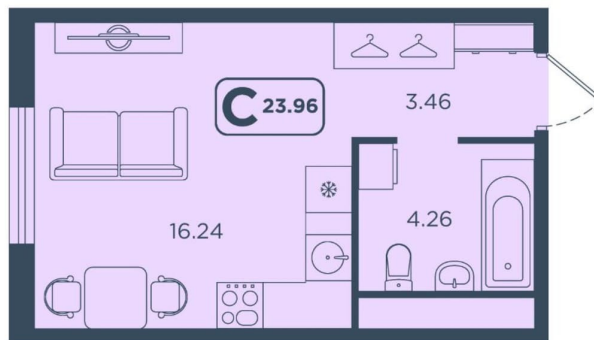

Создано: 20.01.2026 в 13:22

Обновлено: 11.04.2026 в 01:07

**Отдел продаж, Бесплатная
консультация**

79675294337

**Тюменская область, Тюмень, улица
Червишевский Тракт, 23/2**

4 100 000 ₽

Тюменская область, Тюмень, улица Червишевский Тракт,
23/2

Улица

[улица Червишевский тракт](#)

для заметок

Квартира

Высота потолков

2.7 м

Общая площадь

23.96 м²

Этаж

18/25