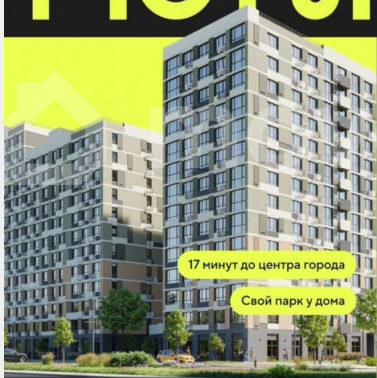

МОТИВЫ

Клубный формат

17 минут до центра города

Свой парк у дома

Комнат Площадь
Студия 23.87 м²