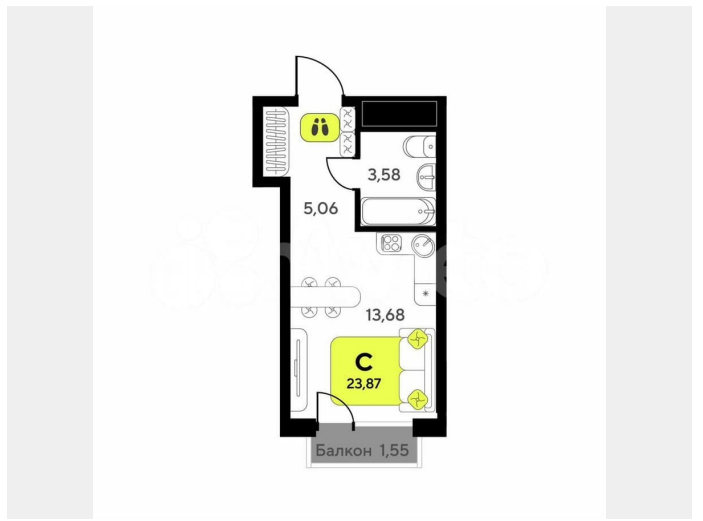

### Квартира

Общая площадь

23.9 м<sup>2</sup>

Этаж

8/14

# МОТЛВЫ

Клубный формат

17 минут до центра города

Свой парк у дома

Комнат Площадь  
Студия 23.87 м<sup>2</sup>

Move.ru - вся недвижимость России