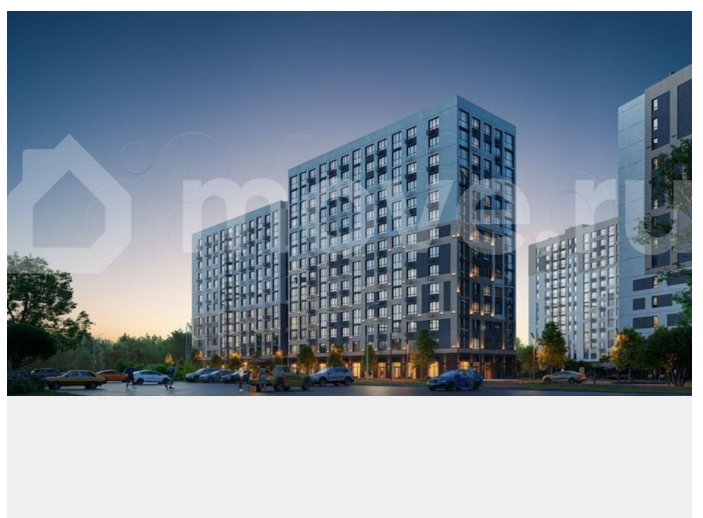

МОТЛВЫ

Клубный формат

17 минут до центра города

Свой парк у дома

Комнат Площадь
Студия 23.87 м²