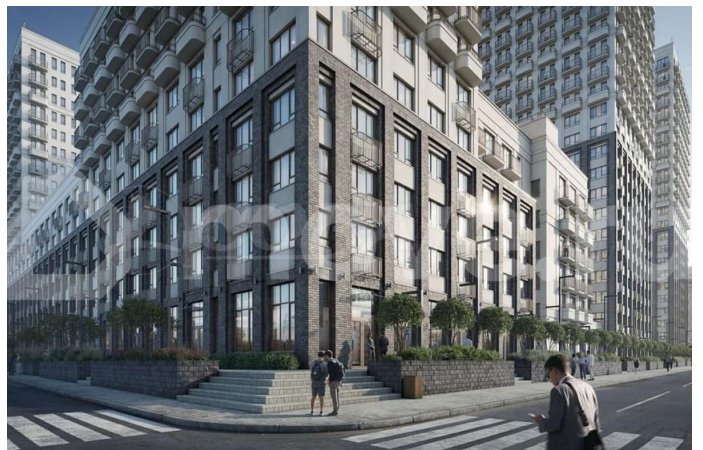

«Кристалл» и ТРЦ «Колумб». До центра Тюмени – например, до Цветного бульвара – 15 минут на авто.