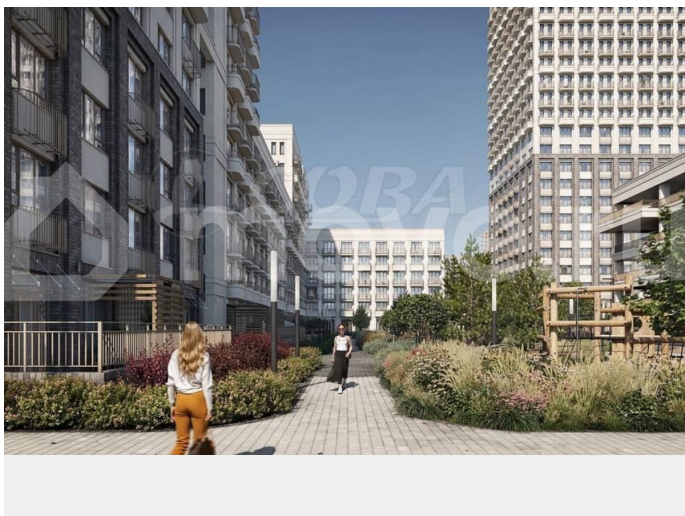

«Кристалл» и ТРЦ «Колумб». До центра Тюмени – например, до Цветного бульвара – 15 минут на авто.