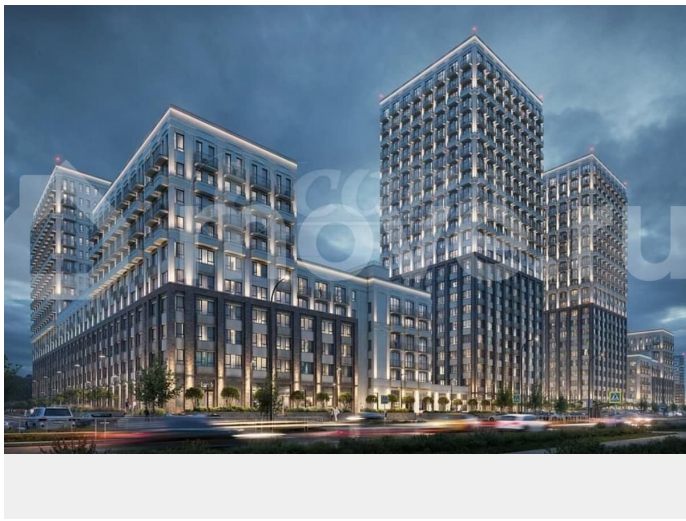

Move.ru - вся недвижимость России