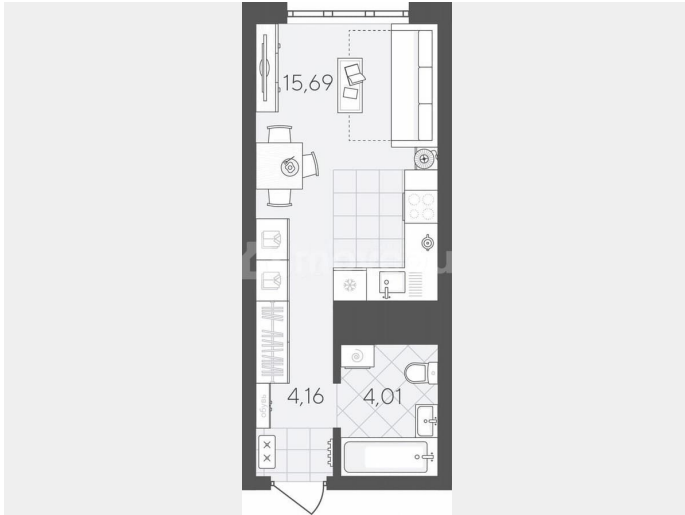

«Кристалл» и ТРЦ «Колумб». До центра Тюмени – например, до Цветного бульвара – 15 минут на авто.