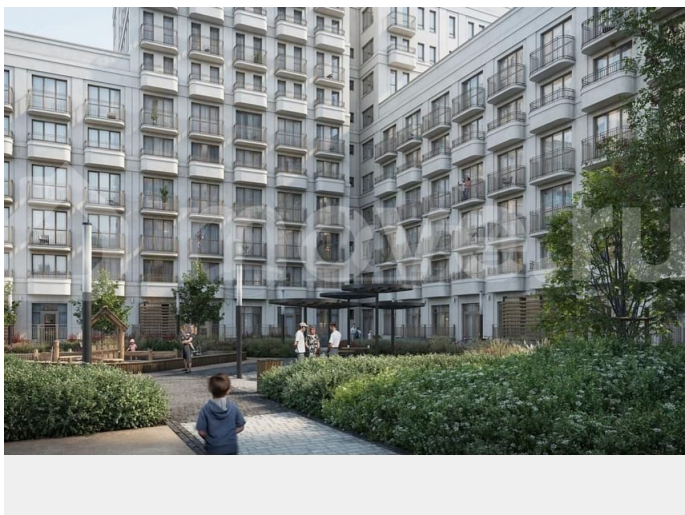

«Кристалл» и ТРЦ «Колумб». До центра Тюмени – например, до Цветного бульвара – 15 минут на авто.