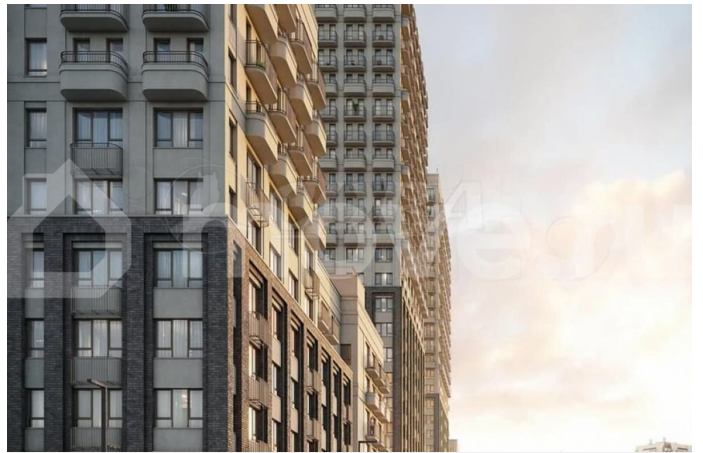

«Кристалл» и ТРЦ «Колумб». До центра Тюмени – например, до Цветного бульвара – 15 минут на авто.