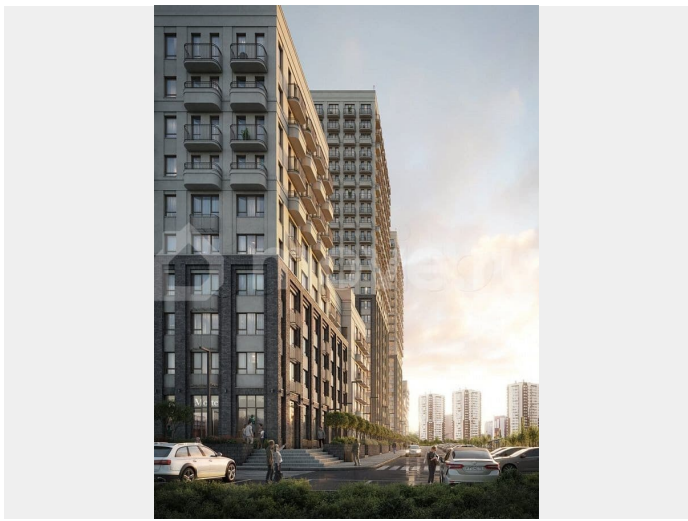

для заметок

в комплекте для 2–3-комнатных квартир. Продается квартира-студия в премиальном ЖК «Скандиа.Квартал в Слободе» от Scandia (Тюмень)!? Идеальное решение для молодых профессионалов, семей с ребенком или инвесторов: открытая планировка с выделенным пространством под кухню и уютную зону отдыха, совмещенный санузел и просторная прихожая с нишей для шкафа и вешалок. Монолитно-каркасный дом гарантирует надежность и долговечность (стены из керамзитоблока 19 см + минвата для тепло- и звукоизоляции), высота потолков 2,75 м создает ощущение простора. Монолит обеспечивает тишину (межквартирные стены 25 см + минвата 70 мм, пол с базальтом 25 мм). ЖК «Квартал в Слободе» в Тюменской слободе — это элитный неоклассический квартал из двух домов (24 этажа) по ул. Вадима Бованенко. Отделка на выбор: предчистовая (стены под маяк, стяжка с шумкой, вся разводка коммуникаций, счетчики, розетки, сейфовая дверь) для ремонта мечты или чистовая в светлых тонах (ламинат 32 кл., флизелиновые обои, плитка в ванной, натяжной потолок, сантехника, двери). В подъезде: скоростные лифты, колясочная, дизайнерская отделка, камеры. Двор без машин — только прогулки, спортплощадки, озеленение. Инфраструктура на высоте: 2 мин до гимназии, детских садов, поликлиники, магазинов; выезд к центру Тюмени. Паркинг многоуровневый (299 мест, 5 этажей, 3 м потолки), кладовые на -1 этаже.