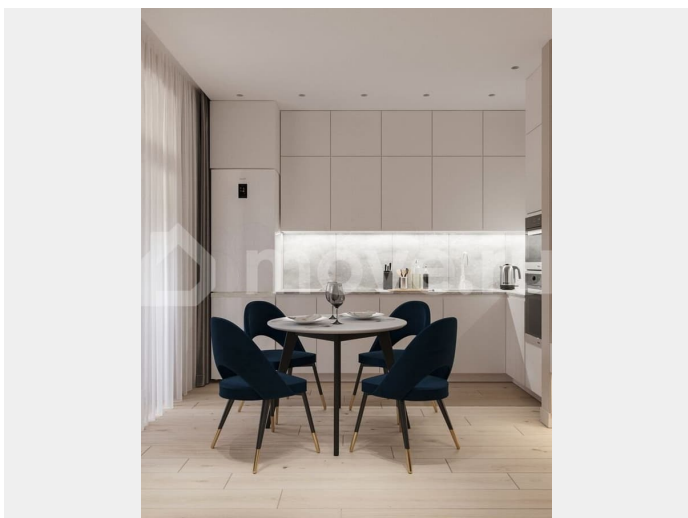

для заметок

в комплекте для 2–3-комнатных квартир. Продается квартира-студия в премиальном ЖК «Скандиа.Квартал в Слободе» от Scandia (Тюмень)!? Идеальное решение для молодых профессионалов, семей с ребенком или инвесторов: открытая планировка с выделенным пространством под кухню и уютную зону отдыха, совмещенный санузел и просторная прихожая с нишей для шкафа и вешалок. Монолитно-каркасный дом гарантирует надежность и долговечность (стены из керамзитоблока 19 см + минвата для тепло- и звукоизоляции), высота потолков 2,75 м создает ощущение простора. Монолит обеспечивает тишину (межквартирные стены 25 см + минвата 70 мм, пол с базальтом 25 мм). ЖК «Квартал в Слободе» в Тюменской слободе — это элитный неоклассический квартал из двух домов (24 этажа) по ул. Вадима Бованенко. Отделка на выбор: предчистовая (стены под маяк, стяжка с шумкой, вся разводка коммуникаций, счетчики, розетки, сейфовая дверь) для ремонта мечты или чистовая в светлых тонах (ламинат 32 кл., флизелиновые обои, плитка в ванной, натяжной потолок, сантехника, двери). В подъезде: скоростные лифты, колясочная, дизайнерская отделка, камеры. Двор без машин — только прогулки, спортплощадки, озеленение. Инфраструктура на высоте: 2 мин до гимназии, детских садов, поликлиники, магазинов; выезд к центру Тюмени. Паркинг многоуровневый (299 мест, 5 этажей, 3 м потолки), кладовые на -1 этаже.