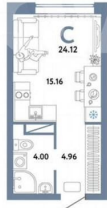

АВТОРСКИЙ
УМНЫЙ КВАРТАЛ НА ИРБИТСКОЙ

ул. Ирибитская

ул. Полковая