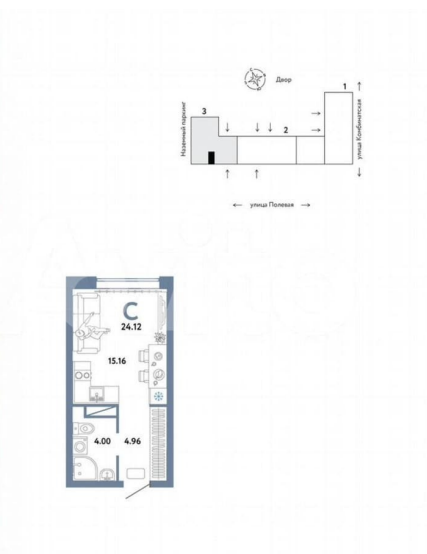

🕒 Создано: 12.02.2026 в 22:20

🔄 Обновлено: 31.03.2026 в 22:22

**Отдел продаж, Страна Девелопмент.
ТМН**

89251234567

**Тюменская область, Тюмень, ул. Полевая,
108**

5 711 111 ₽

Тюменская область, Тюмень, ул. Полевая, 108

Улица

[улица Полевая](#)

Квартира

Общая площадь

24.1 м²

Этаж

6/16

Детали объекта

Тип сделки

Продам

Раздел

[Квартиры](#)

Ремонт

с отделкой

Квартира в новостройке

да

Описание

Новая квартира в ЖК «Авторский» напрямую от федерального застройщика «Страна Девелопмент». Продается 1-комнатная квартира на 6 этаже от застройщика “Страна Девелопмент”. Площадь квартиры 24,12 кв. м. Жилой комплекс «Авторский» — квартал

для заметок