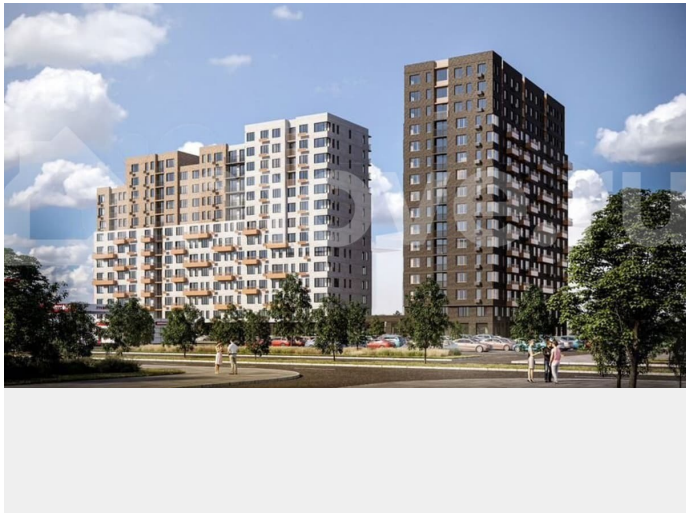

АВТОРСКИЙ
УМНЫЙ КВАРТАЛ НА ИРБИТСКОЙ

ул. Ирибитская

ул. Полковая