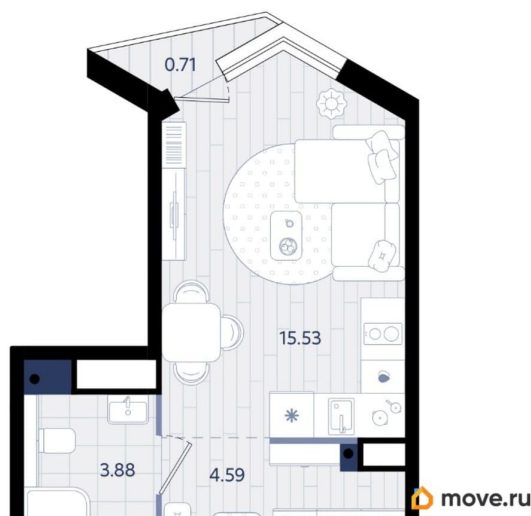

Общая площадь

24.21 м²

Этаж

6/24

Детали объекта

Тип сделки

Продам

Раздел

[Квартиры](#)

Квартира в новостройке

да

Год сдачи

4 квартал 2028 г.

лифт

Описание

«Форсо» - это уникальная концепция жилого комплекса, расположенного там, где гармонично сочетаются прогресс, экология и современная эстетика. Перспективная локация района Алебашево позволяет жить в окружении природы, наслаждаться живописными видами реки и легко добираться до любой точки города. Проект

для заметок

выводит идею пространства на новый уровень, дополняя ее смыслами и современными деталями. Пространство жилого квартала спланировано так, чтобы освободить ваше время для самого важного — семьи, хобби и собственных целей. • Потолки от 2,7 м • Дополнительные санузлы и гардеробные в квартирах • Мастер-спальни и просторные кухни-гостиные В квартале представлено 14 эксклюзивных планировок с уникальной геометрией, террасами на верхних этажах, высокими потолками и лучшими видами