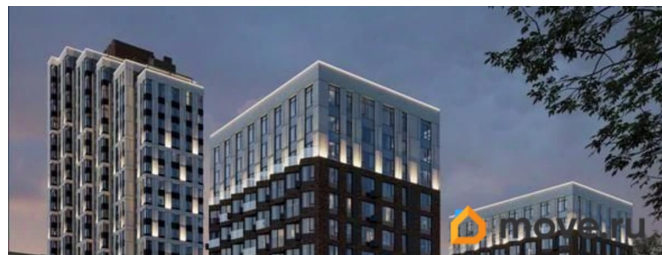

да

Год сдачи

4 квартал 2028 г.

лифт

Описание

«Форсо» - это уникальная концепция жилого комплекса, расположенного там, где гармонично сочетаются прогресс, экология и современная эстетика. Перспективная локация района Алебашево позволяет жить в

для заметок

окружении природы, наслаждаться живописными видами реки и легко добираться до любой точки города. Проект выводит идею пространства на новый уровень, дополняя ее смыслами и современными деталями. Пространство жилого квартала спланировано так, чтобы освободить ваше время для самого важного — семьи, хобби и собственных целей. • Потолки от 2,7 м • Дополнительные санузлы и гардеробные в квартирах • Мастер-спальни и просторные кухни-гостиные В квартале представлено 14 эксклюзивных планировок с уникальной геометрией, террасами на верхних этажах, высокими потолками и лучшими видами