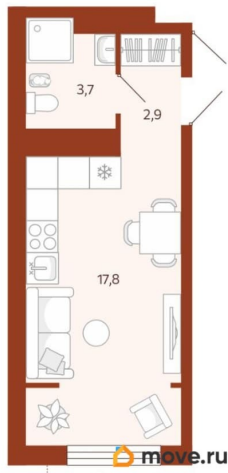

ГП - 1 | 3 секция | 2 парадная | 3-9 этаж