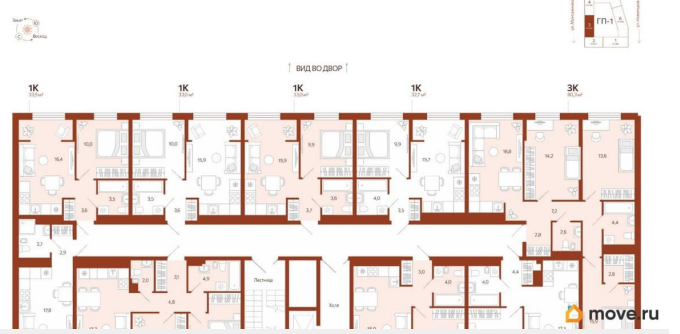

ГП - 1 | 3 секция | 2 парадная | 3-9 этаж