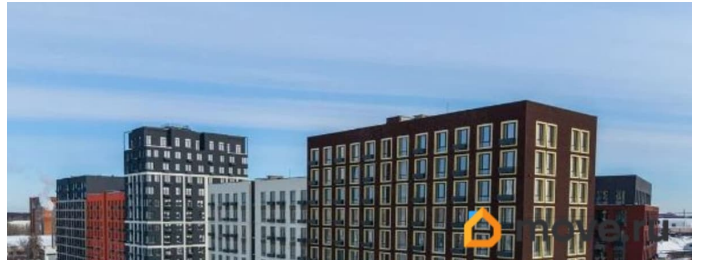

ГП - 1 | 3 секция | 2 парадная | 3-9 этаж