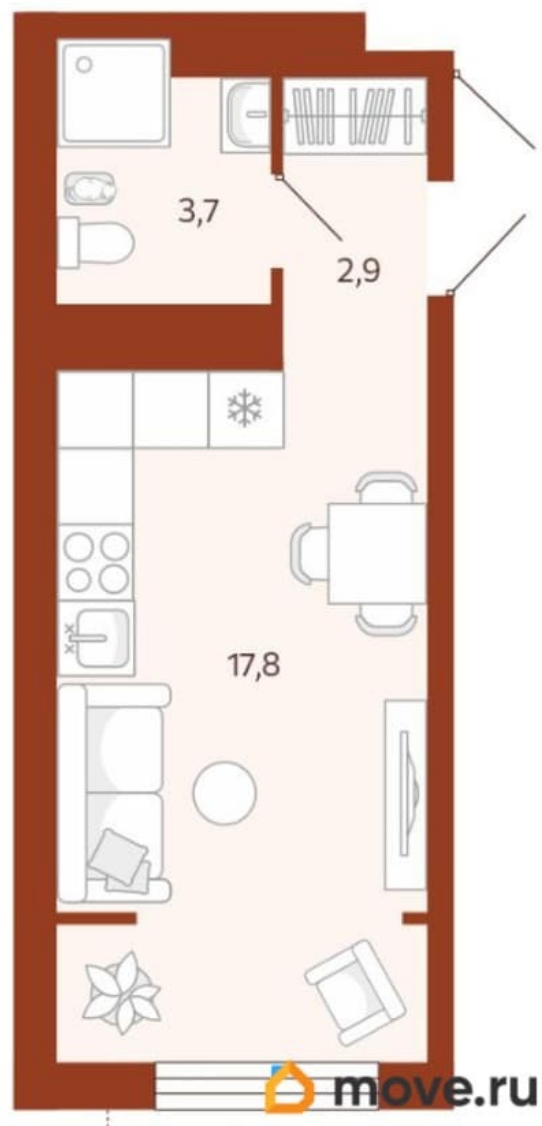

[улица Новаторов](#)

для заметок

Квартира

Высота потолков

2.88 м

Жилая площадь

1.5 м²

Площадь кухни

17.8 м²

Общая площадь

24.25 м²

Этаж

6/14

Детали объекта

Тип сделки

Продам

Раздел

[Квартиры](#)

Квартира в новостройке

да

Год сдачи

2 квартал 2026 г.

лифт

Описание