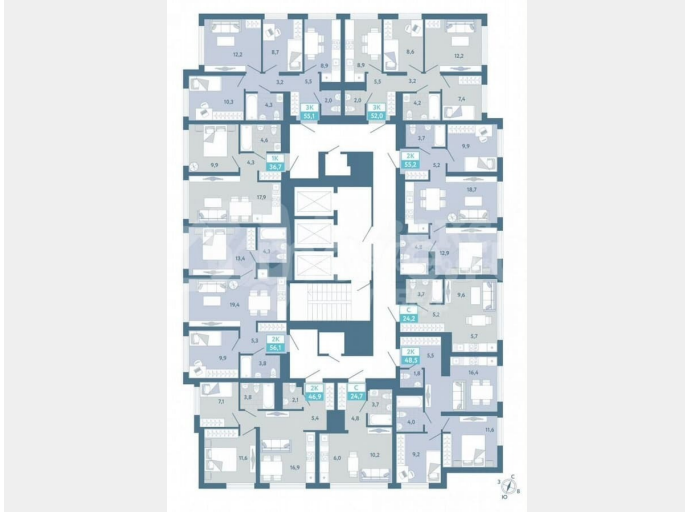

#2/564373/22044