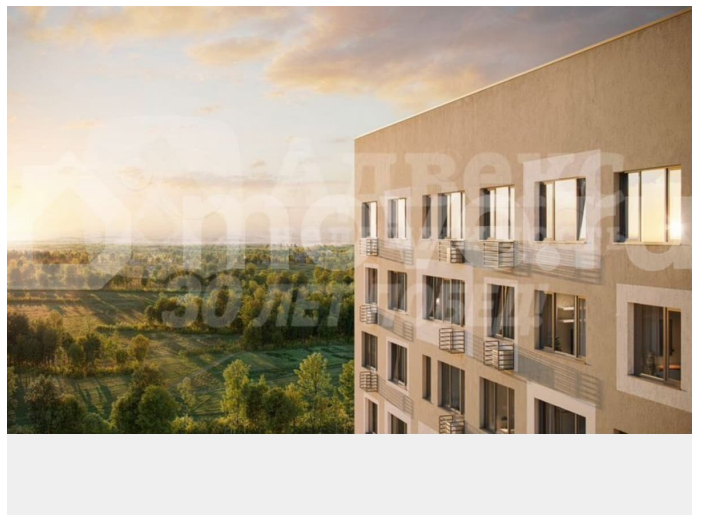

#2/564373/22044