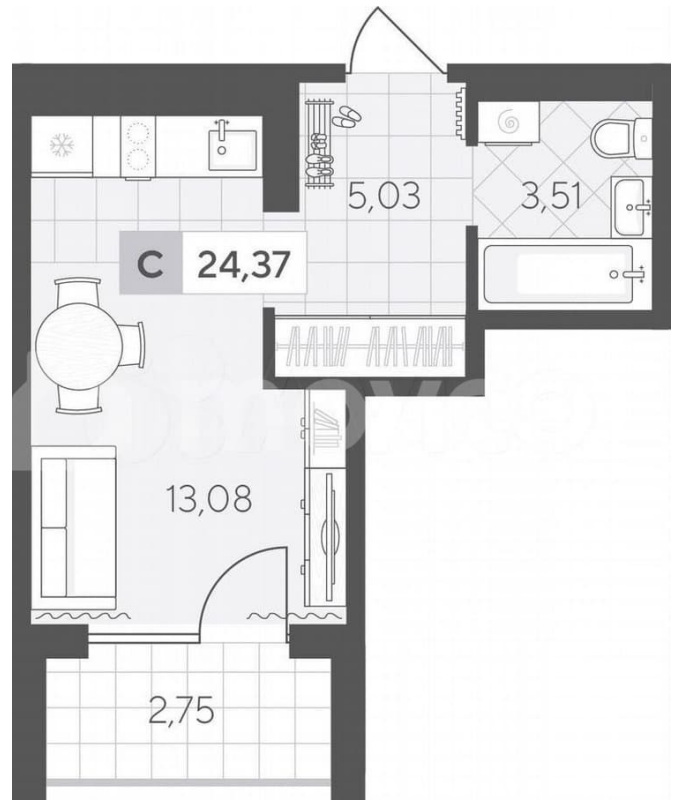

🕒 Создано: 08.02.2026 в 22:20

🔄 Обновлено: 02.04.2026 в 22:30

Тюменская область, Тюмень, ул.

Стройотрядовская

4 741 000 ₽

Тюменская область, Тюмень, ул. Стройотрядовская

Квартира

Общая площадь

24.4 м²

Этаж

4/4

Детали объекта

Тип сделки

Продам

Раздел

[Квартиры](#)

Ремонт

с отделкой

Квартира в новостройке

да

Описание

Квартал у Озера — это малоэтажные дома в скандинавском стиле, расположенные в живописном районе между озёрами Песьяное и Чистый пруд. Низкая плотность застройки, близость природы и разнообразие прогулочных маршрутов позволят насладиться покоем и отдохнуть от городской суеты. Студия площадью 24.37 кв.м на 4 этаже — уютное пространство,

для заметок