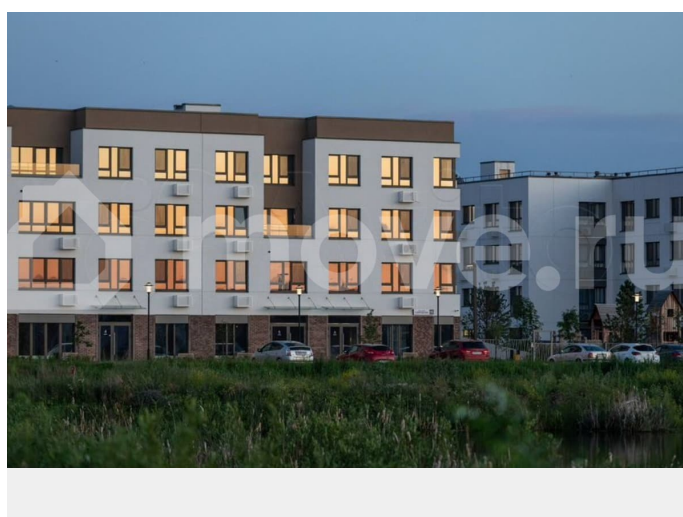

которое легко адаптировать под любые сценарии проживания. Продуманное расположение зон создаёт комфорт для жизни и отдыха.