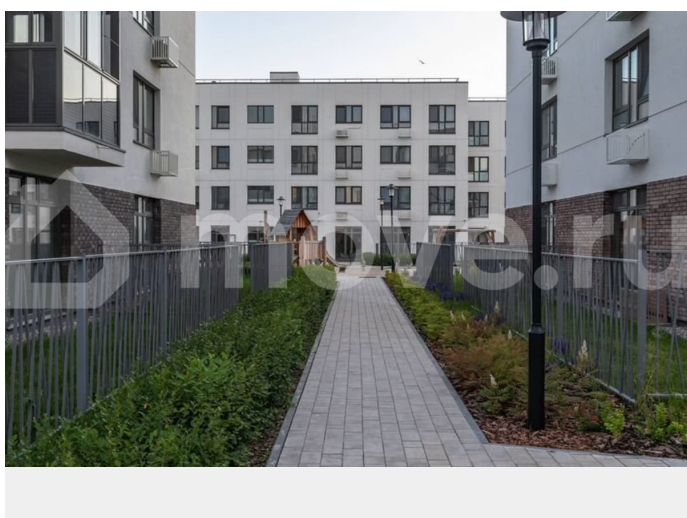

которое легко адаптировать под любые сценарии проживания. Продуманное расположение зон создаёт комфорт для жизни и отдыха.