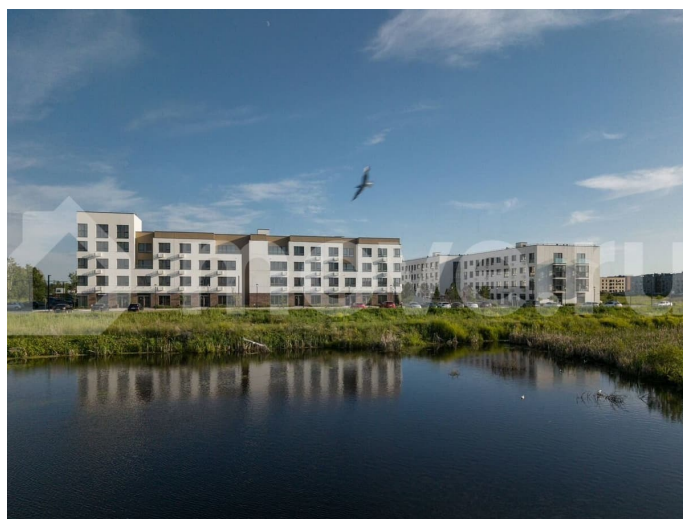

которое легко адаптировать под любые сценарии проживания. Продуманное расположение зон создаёт комфорт для жизни и отдыха.