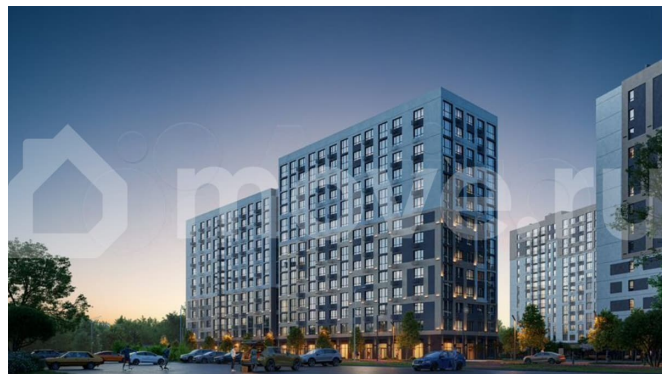

### Описание

Продаётся студия на 14 этаже в ЖК «Мотивы». Квартал расположен на Московском тракте — всего в 5 минутах от Плехановского бора. Рядом ТРЦ «Колумб» с кинотеатром, боулингом и ресторанами, новые дорожные развязки, а в 2026 году начнётся строительство школы на 1201 место. Свой парк под окнами Всего в нескольких шагах от дома расположен