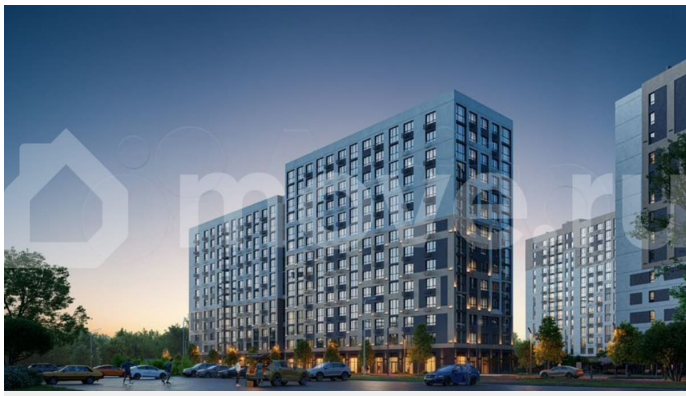

МОТИВЫ

Клубный формат

17 минут до центра города
Свой парк у дома

Комнат Площадь
Студия 24.7 м²