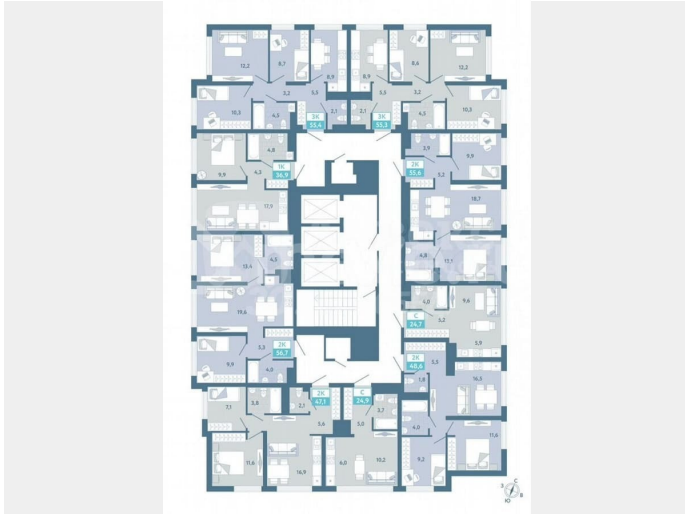

#2/564356/22044