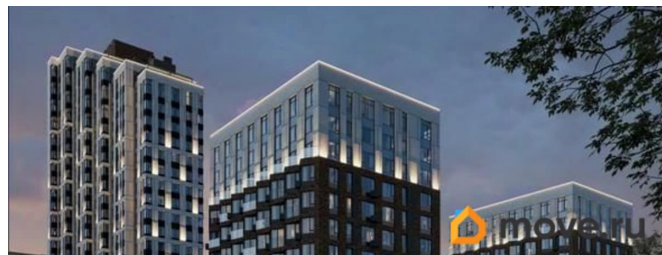

Люди Центр, Люди Центр
79683031146

Создано: 10.04.2026 в 16:43

Обновлено: 10.04.2026 в 16:52

4 369 240 ₺

для заметок

Квартира

Высота потолков

2.7 м

Общая площадь

24 м²

Этаж

9/24