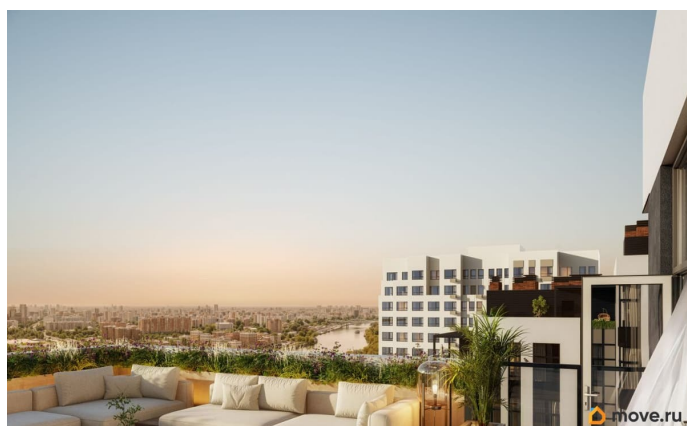

Описание

«Форсо» - это уникальная концепция жилого комплекса, расположенного там, где гармонично сочетаются прогресс, экология и современная эстетика. Перспективная локация района Алебашево позволяет жить в

окружении природы, наслаждаться живописными видами реки и легко добираться до любой точки города. Проект выводит идею пространства на новый уровень, дополняя ее смыслами и современными деталями. Пространство жилого квартала спланировано так, чтобы освободить ваше время для самого важного — семьи, хобби и собственных целей. • Потолки от 2,7 м • Дополнительные санузлы и гардеробные в квартирах • Мастер-спальни и просторные кухни-гостиные В квартале представлено 14 эксклюзивных планировок с уникальной геометрией, террасами на верхних этажах, высокими потолками и лучшими видами