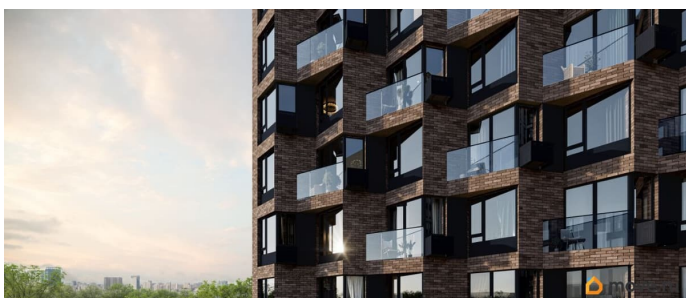

Описание

«Форсо» - это уникальная концепция жилого комплекса, расположенного там, где гармонично сочетаются прогресс, экология и современная эстетика. Перспективная локация района Алебашево позволяет жить в

окружении природы, наслаждаться живописными видами реки и легко добираться до любой точки города. Проект выводит идею пространства на новый уровень, дополняя ее смыслами и современными деталями. Пространство жилого квартала спланировано так, чтобы освободить ваше время для самого важного — семьи, хобби и собственных целей. • Потолки от 2,7 м • Дополнительные санузлы и гардеробные в квартирах • Мастер-спальни и просторные кухни-гостиные В квартале представлено 14 эксклюзивных планировок с уникальной геометрией, террасами на верхних этажах, высокими потолками и лучшими видами