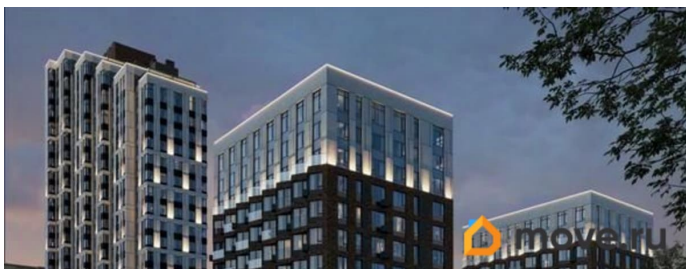

окружении природы, наслаждаться живописными видами реки и легко добираться до любой точки города. Проект выводит идею пространства на новый уровень, дополняя ее смыслами и современными деталями. Пространство жилого квартала спланировано так, чтобы освободить ваше время для самого важного — семьи, хобби и собственных целей. • Потолки от 2,7 м • Дополнительные санузлы и гардеробные в квартирах • Мастер-спальни и просторные кухни-гостиные В квартале представлено 14 эксклюзивных планировок с уникальной геометрией, террасами на верхних этажах, высокими потолками и лучшими видами