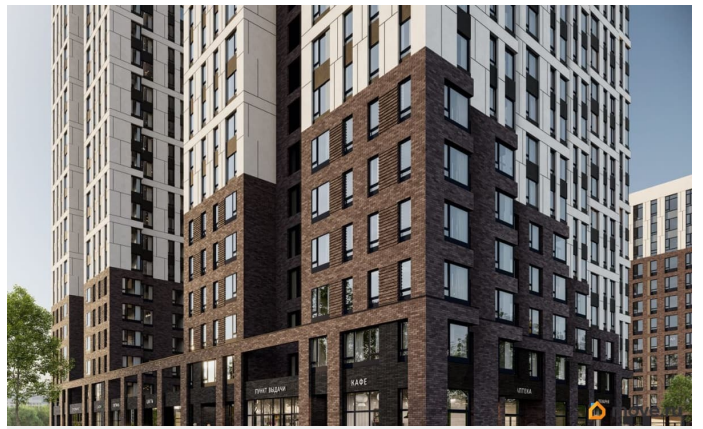

Move.ru - вся недвижимость России