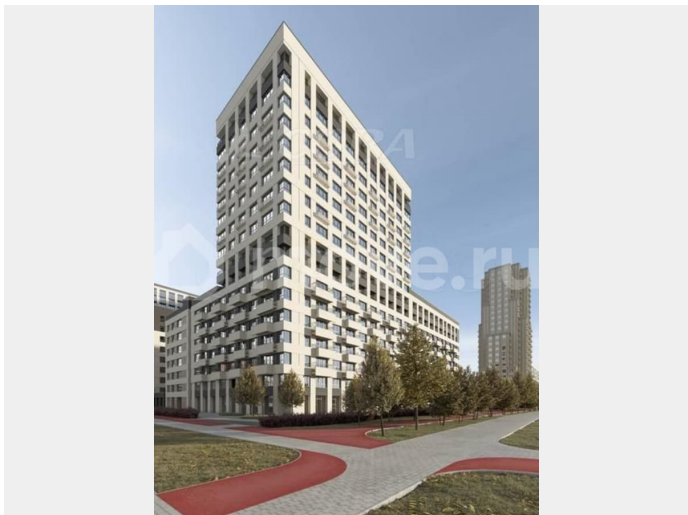

расстоянии 1,5 км (15-18 минут пешком), с развитием района маршруты автобусов будут продолжены.