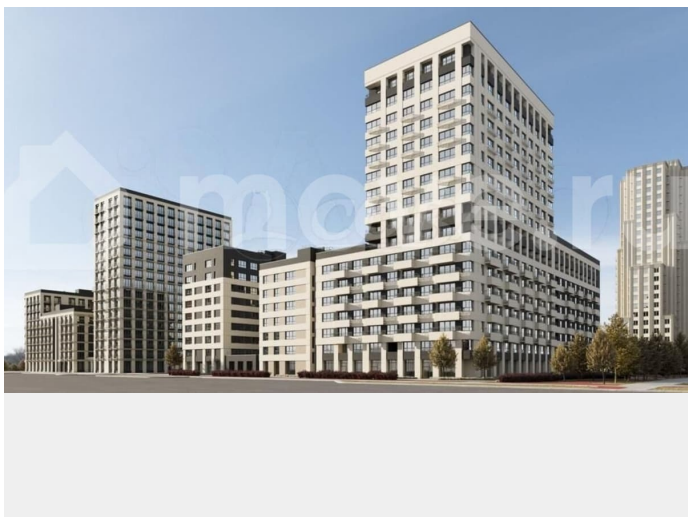

расстоянии 1,5 км (15-18 минут пешком), с развитием района маршруты автобусов будут продолжены.