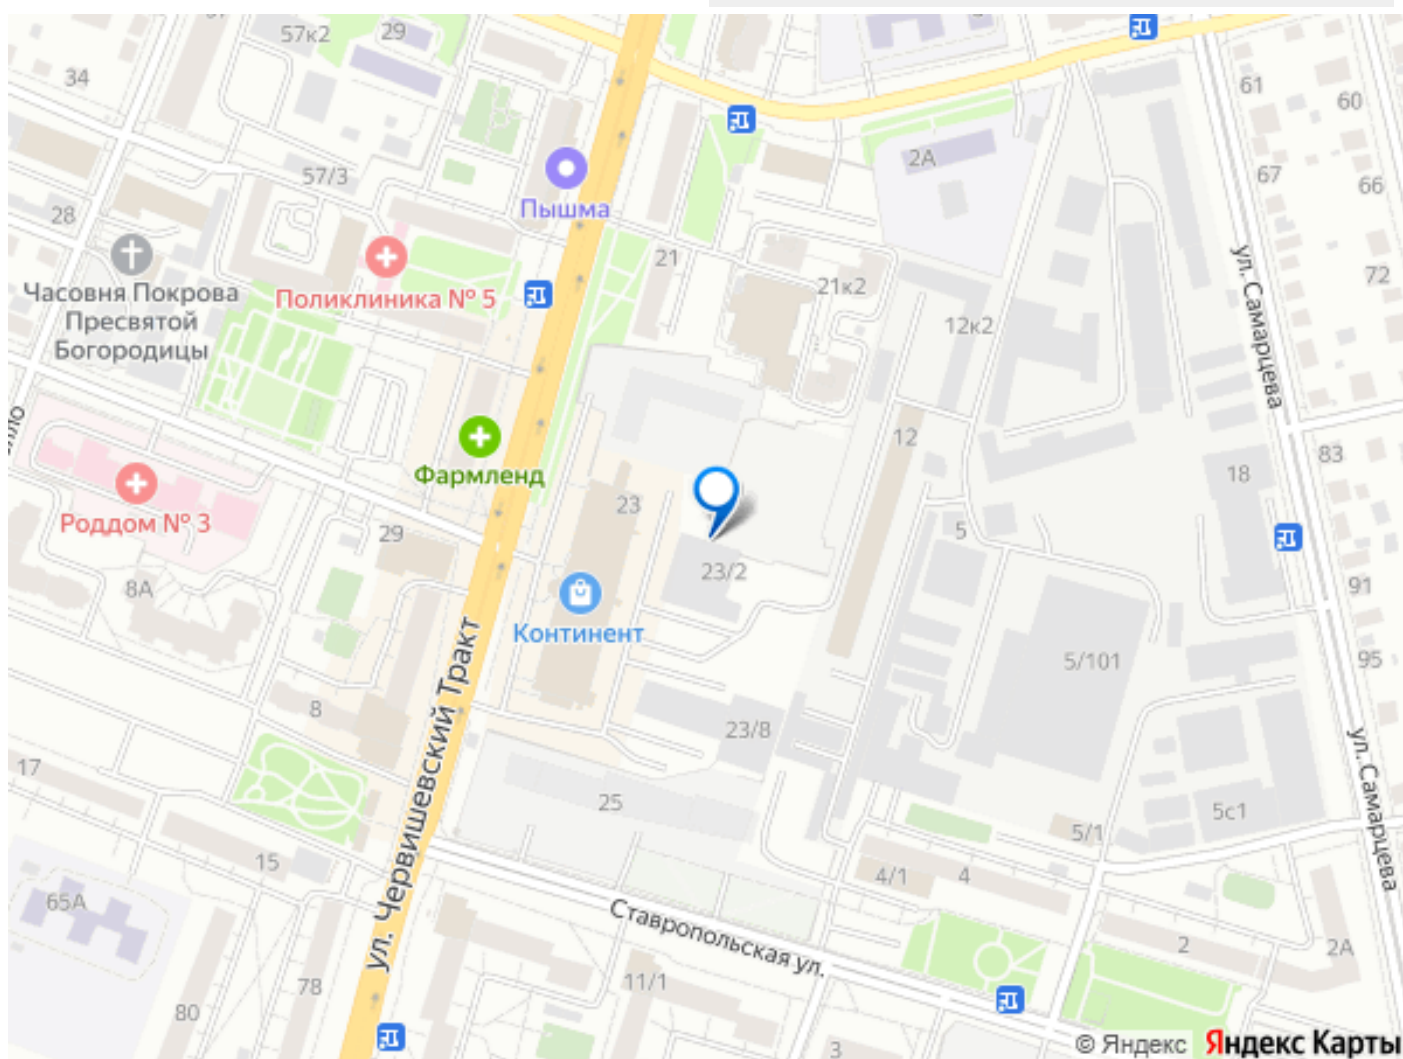

Год сдачи

4 квартал 2028 г.

лифт

Описание

Продаётся студия в строящемся доме (ГП-1),
срок сдачи: IV-кв. 2028, общей площадью

для заметок

25.27 кв.м., на 25 этаже. Новый жилой комплекс «Континент» от Специализированного застройщика «Расцвет» расположен по адресу: г. Тюмень, по ул. Червишевский Тракт.