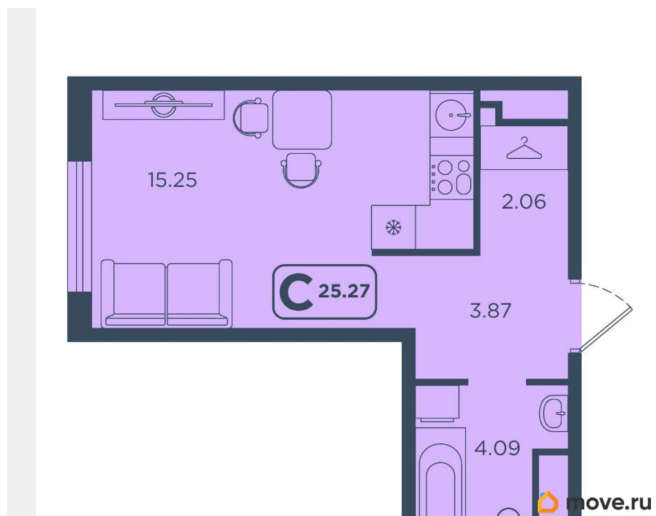

Улица

[улица Червишевский тракт](#)

Квартира

Высота потолков

2.7 м

Общая площадь

25.27 м²

Этаж

Год сдачи

4 квартал 2028 г.

лифт

Описание

Продаётся студия в строящемся доме (ГП-1),
срок сдачи: IV-кв. 2028, общей площадью

для заметок

25.27 кв.м., на 25 этаже. Новый жилой комплекс «Континент» от Специализированного застройщика «Расцвет» расположен по адресу: г. Тюмень, по ул. Червишевский Тракт.