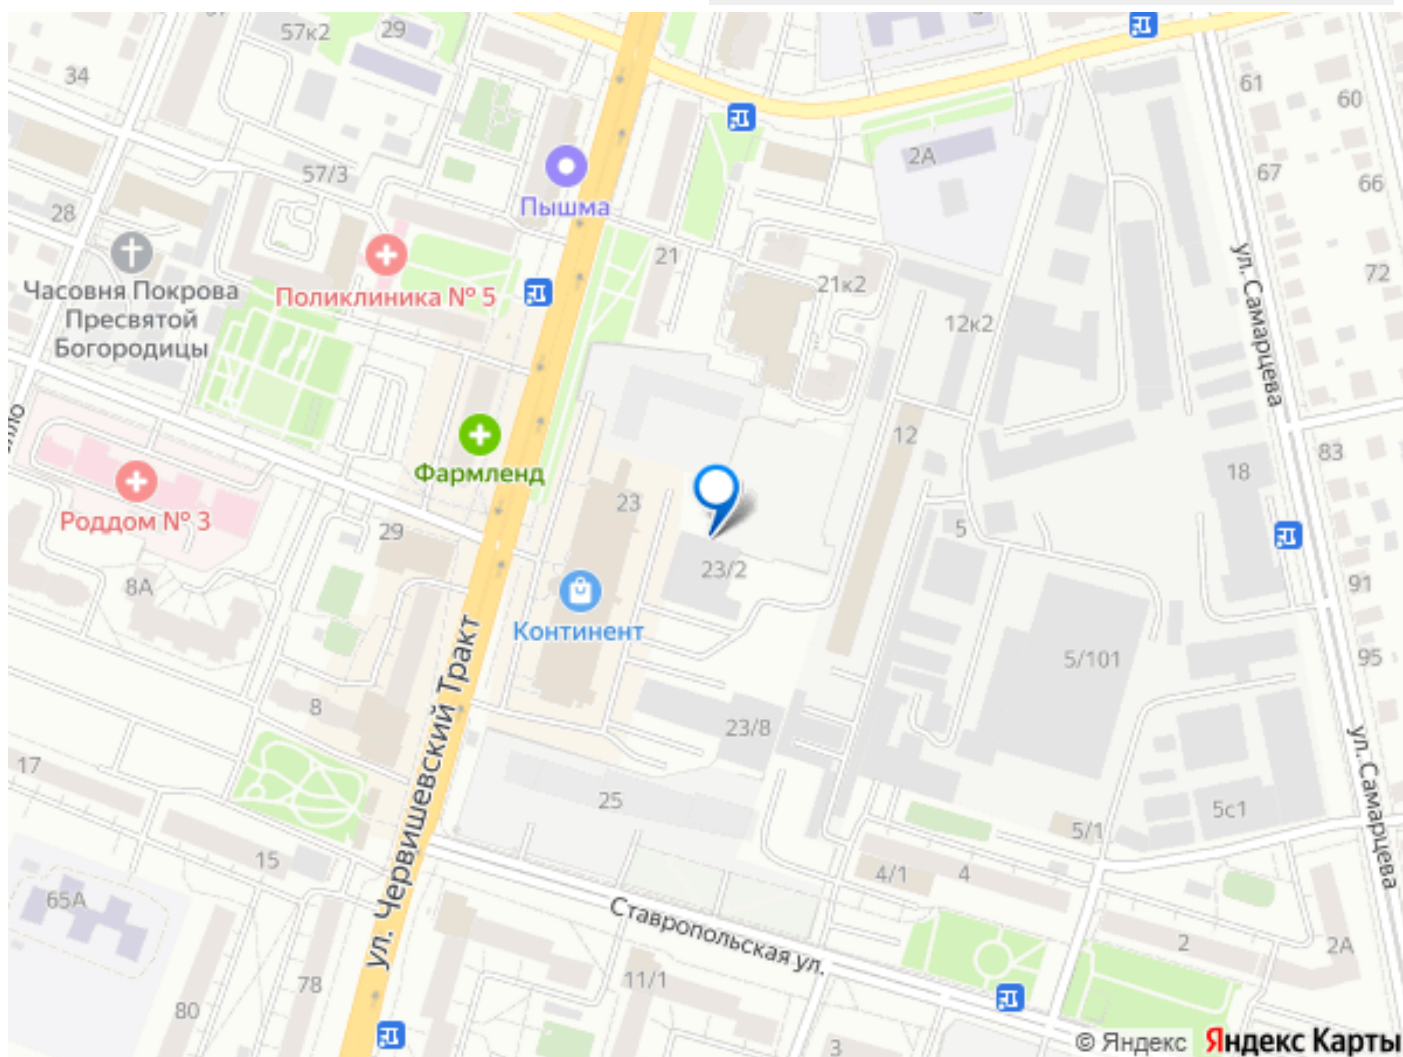

### Описание

Продаётся студия в строящемся доме (ГП-1),  
срок сдачи: IV-кв. 2028, общей площадью

для заметок

25.27 кв.м., на 24 этаже. Новый жилой комплекс «Континент» от Специализированного застройщика «Расцвет» расположен по адресу: г. Тюмень, по ул. Червишевский Тракт.