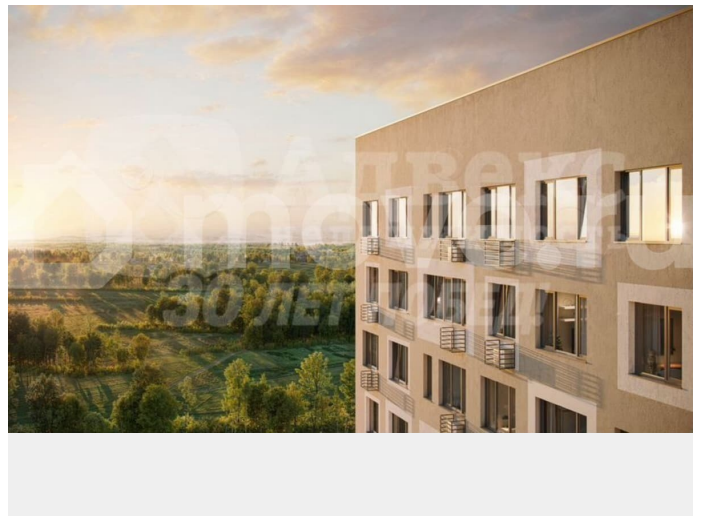

#2/564446/22044