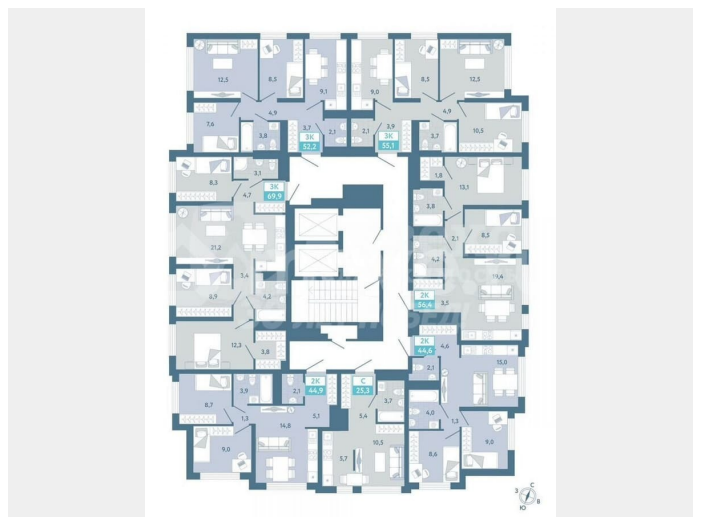

#2/564446/22044