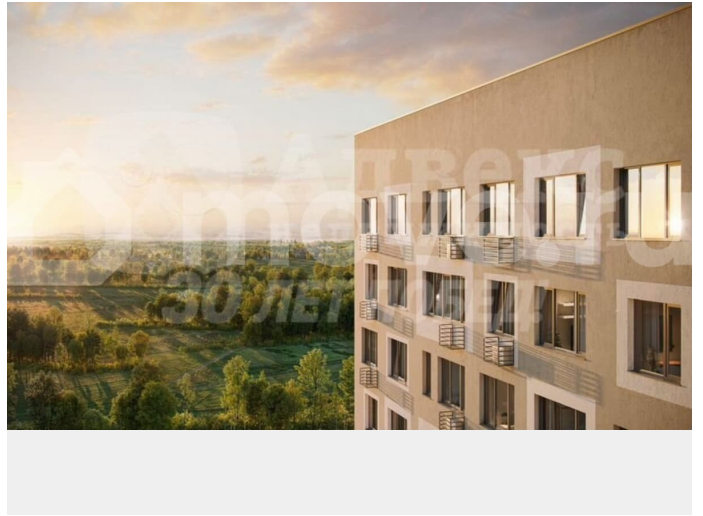

Жилой комплекс Айрис — это: - фиджитал-квартал в Тюмени - дома высотой от 7 до 25 этажей - квартиры с системой Умный дом - цифровые технологии как элемент благоустройства Окружение В нескольких минутах ходьбы от дома — парк Комарово с

для заметок

волейбольной площадкой, открытым кинотеатром, зонами для барбекю и катком. Неподалеку от Airis находится центр иппотерапии, где можно покататься на лошадях и взять уроки верховой езды. На территории Airis появится собственный парк с прогулочными аллеями. Инфраструктура В 5-10 минутах от квартала открыты 2 детских сада и гимназия. На шопинг можно отправиться в торговые комплексы Колумб и Кристалл — они находятся недалеко от дома. Благоустройство Уютный двор — приватное пространство для жителей. В беседках можно будет почитать книгу в тишине, а в тени деревьев устроиться на пикник. На крыше многоуровневого паркинга будет лаунж-зона с кинотеатром, баскетбольная площадка и воркаут-пространство, где можно позаниматься с виртуальным тренером — достаточно отсканировать код. Лобби Интерьеры лобби выполнены в пастельных тонах с элементами фиджитал-решений. Для отдыха и ожидания гостей создана лаунж-зона. Также есть гостевые санузелы. Колясочные Возвращайтесь налегке после прогулки с малышом — оставить коляску можно в специальном помещении на первом этаже. Кладовые Для сезонных и габаритных вещей предусмотрены отдельные кладовые на цокольном этаже. В каждом помещении уже проведено электричество и выполнена стяжка пола. Паркинг На территории — два многоуровневых наземных паркинга. Один из них примыкает к домам — из него можно напрямую пройти в парадные. Планировки Планировки квартала — от компактной студии до сити-хауса с собственным палисадником — соответствуют любым жизненным сценариям. Можно выбрать квартиры с террасами и готовыми дизайнерскими интерьерами. Номер объекта: