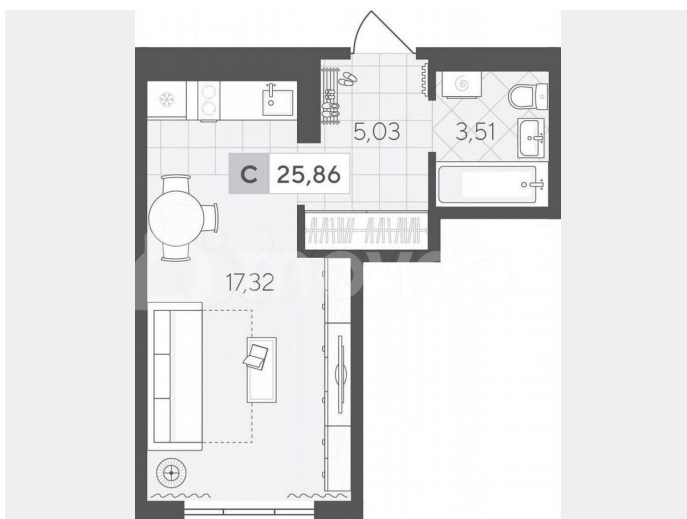

которое легко адаптировать под любые сценарии проживания. Продуманное расположение зон создаёт комфорт для жизни и отдыха.