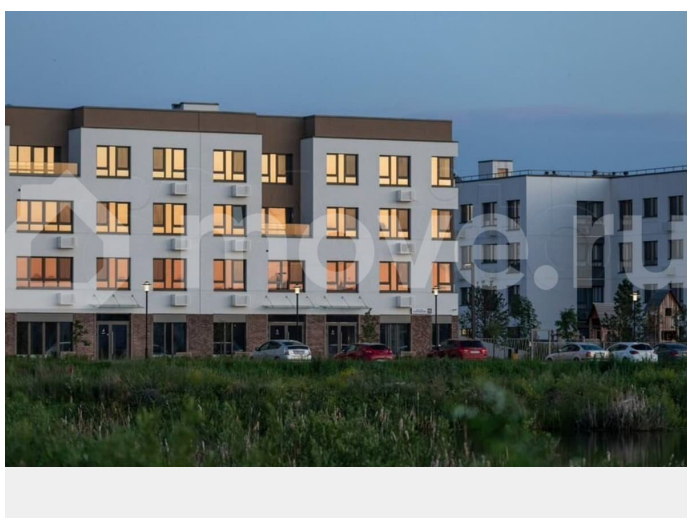

которое легко адаптировать под любые сценарии проживания. Продуманное расположение зон создаёт комфорт для жизни и отдыха.