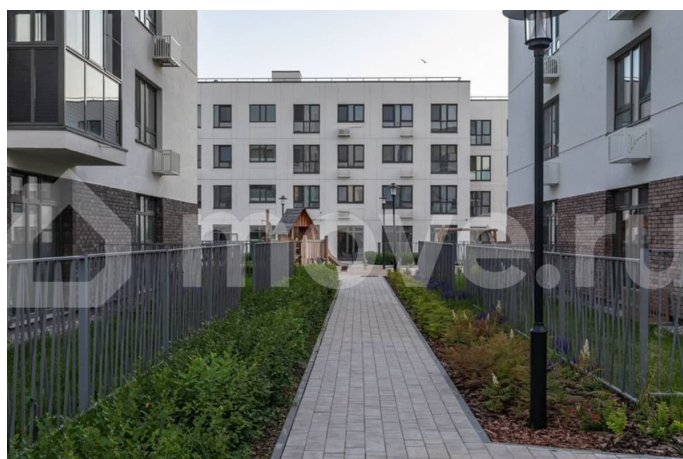

которое легко адаптировать под любые сценарии проживания. Продуманное расположение зон создаёт комфорт для жизни и отдыха.