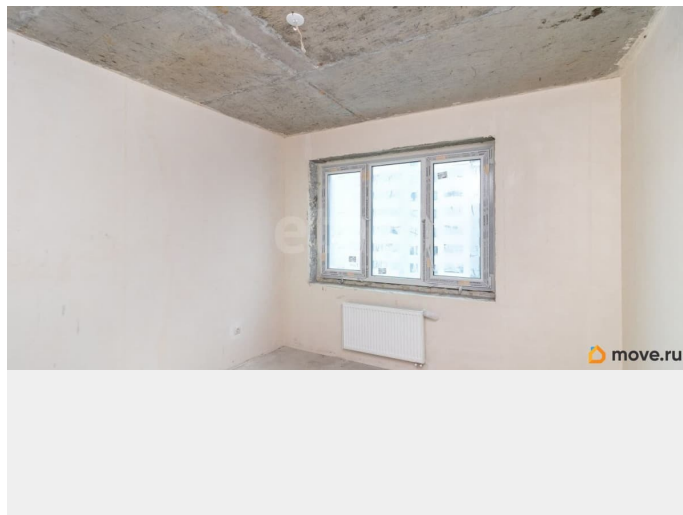

### Описание

для заметок

Предлагаем Вашему вниманию квартиру с улучшенной черновой отделкой включающей в себя: полы - цементно-песчаная стяжка под маяк; стены - улучшенная штукатурка, потолки - затирка швов (высота потолков 2,8 метра); электроснабжение - разводка из медного кабеля; отопление - современные радиаторы; счетчики учета холодной и горячей воды, хорошего качества пластиковые окна, качественные входные сейфовые двери, в современном жилом комплексе Дебют... ЖК Дебют новый жилой комплекс комфорт-класса в ЭКОЛОГИЧЕСКИ чистом микрорайоне города - районе Мыса. Район Мыса — один из самых перспективных районов для тихого и спокойного проживания. Улицы, застроенные коттеджами, прекрасно уживаются с новым жилым комплексом «Дебют». Перспектива строительства подразумевает застройку более 19 Га с уже развитой инфраструктурой. Любимое место отдыха местных жителей — сквер «Корабельный», где можно полюбоваться фонтаном, погулять по парковым улочкам атмосферного района. Пруд «Северный» подойдет для зимних развлечений, например, катание на лыжах. До поликлиники 8 - 3 минуты пешком. В 5 минутах езды: ТРЦ Ситимол, Лента, Леруа Мерлен, а мелкие продуктовые магазины, гастрономы и павильоны встречаются на каждом шагу. Рядом 5 маршрутов общественного транспорта — как автобусов, так и маршрутных такси, которые курсируют во все районы города. До центра добраться можно легко и быстро. Для каждой квартиры запланировано отдельное постоянное и гостевое место на парковке. А еще кладовая в цоколе. Звоните, пишите, согласем время просмотра! **МЫ ГАРАНТИРУЕМ ФИНАНСОВУЮ БЕЗОПАСНОСТЬ ДЛЯ НАШИХ КЛИЕНТОВ.** Код