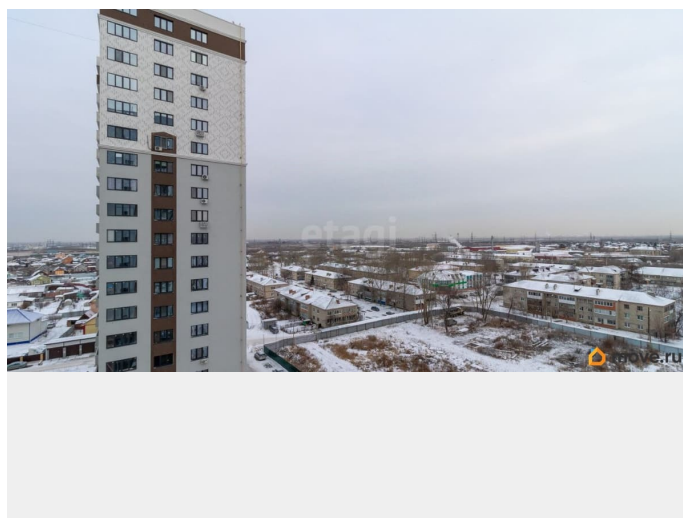

### Описание

для заметок

Предлагаем Вашему вниманию квартиру с улучшенной черновой отделкой включающей в себя: полы - цементно-песчаная стяжка под маяк; стены - улучшенная штукатурка, потолки - затирка швов (высота потолков 2,8 метра); электроснабжение - разводка из медного кабеля; отопление - современные радиаторы; счетчики учета холодной и горячей воды, хорошего качества пластиковые окна, качественные входные сейфовые двери, в современном жилом комплексе Дебют... ЖК Дебют новый жилой комплекс комфорт-класса в ЭКОЛОГИЧЕСКИ чистом микрорайоне города - районе Мыса. Район Мыса — один из самых перспективных районов для тихого и спокойного проживания. Улицы, застроенные коттеджами, прекрасно уживаются с новым жилым комплексом «Дебют». Перспектива строительства подразумевает застройку более 19 Га с уже развитой инфраструктурой. Любимое место отдыха местных жителей — сквер «Корабельный», где можно полюбоваться фонтаном, погулять по парковым улочкам атмосферного района. Пруд «Северный» подойдет для зимних развлечений, например, катание на лыжах. До поликлиники 8 - 3 минуты пешком. В 5 минутах езды: ТРЦ Ситимол, Лента, Леруа Мерлен, а мелкие продуктовые магазины, гастрономы и павильоны встречаются на каждом шагу. Рядом 5 маршрутов общественного транспорта — как автобусов, так и маршрутных такси, которые курсируют во все районы города. До центра добраться можно легко и быстро. Для каждой квартиры запланировано отдельное постоянное и гостевое место на парковке. А еще кладовая в цоколе. Звоните, пишите, согласем время просмотра! **МЫ ГАРАНТИРУЕМ ФИНАНСОВУЮ БЕЗОПАСНОСТЬ ДЛЯ НАШИХ КЛИЕНТОВ.** Код