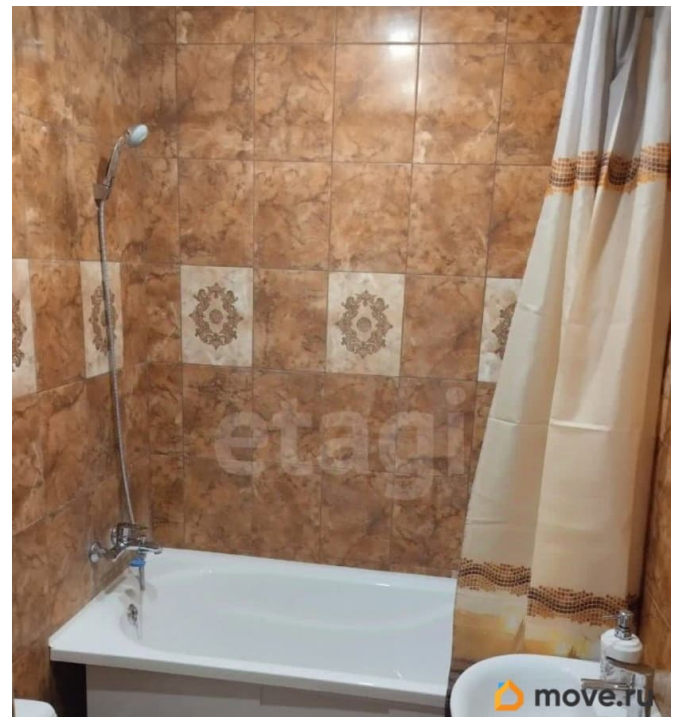

лифт

Описание

Просторная студия в престижном жилом комплексе «Лукоморье» на ММС! Идеальное место для комфортной жизни, где каждое утро начинается с солнечных лучей, проникающих в ваши окна. Функциональная планировка позволяет максимально эффективно использовать пространство, а удобная лестничная площадка не коридорного типа создает атмосферу уюта и спокойствия. На этаже просторный холл, который станет отличным местом для хранения коляски, самоката, санок или детского велосипеда. Здесь вы сможете без труда организовать порядок и освободить жилое пространство. Соседи по площадке — доброжелательные и тихие люди, что гарантирует вам спокойствие и комфорт в повседневной жизни. Во дворе комплекса расположены тематические детская и спортивные площадки, которые подарят вашему ребенку возможность не только весело проводить время, но и быстро заводить новых друзей. Это идеальное место для активного отдыха и общения с ровесниками. Квартира подходит как для одного человека, так и для семейной пары. В ней вы сможете создать свой уютный уголок, где будет комфортно и приятно находиться. Мебель в квартире остается по договоренности! Не упустите шанс приобрести эту замечательную квартиру! Звоните прямо сейчас и записывайтесь на просмотр! **МЫ ГАРАНТИРУЕМ ФИНАНСОВУЮ БЕЗОПАСНОСТЬ ДЛЯ НАШИХ КЛИЕНТОВ.** Код пользователя: 77169 Номер в базе: 4593620