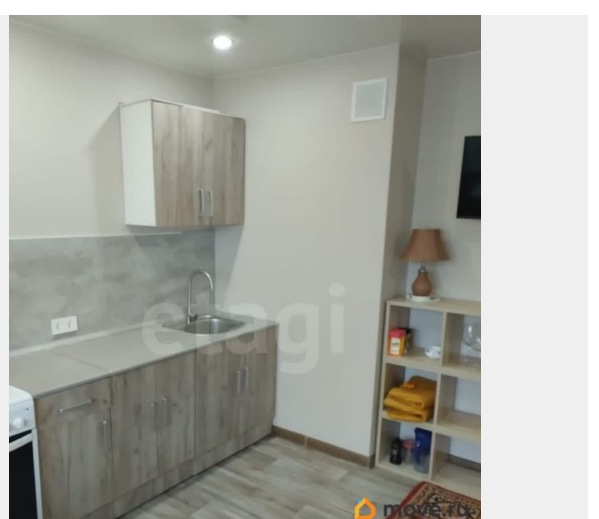

лифт

Описание

Просторная студия в престижном жилом комплексе «Лукоморье» на ММС! Идеальное место для комфортной жизни, где каждое утро начинается с солнечных лучей, проникающих в ваши окна. Функциональная планировка позволяет максимально эффективно использовать пространство, а удобная лестничная площадка не коридорного типа создает атмосферу уюта и спокойствия. На этаже просторный холл, который станет отличным местом для хранения коляски, самоката, санок или детского велосипеда. Здесь вы сможете без труда организовать порядок и освободить жилое пространство. Соседи по площадке — доброжелательные и тихие люди, что гарантирует вам спокойствие и комфорт в повседневной жизни. Во дворе комплекса расположены тематические детская и спортивные площадки, которые подарят вашему ребенку возможность не только весело проводить время, но и быстро заводить новых друзей. Это идеальное место для активного отдыха и общения с ровесниками. Квартира подходит как для одного человека, так и для семейной пары. В ней вы сможете создать свой уютный уголок, где будет комфортно и приятно находиться. Мебель в квартире остается по договоренности! Не упустите шанс приобрести эту замечательную квартиру! Звоните прямо сейчас и записывайтесь на просмотр! **МЫ ГАРАНТИРУЕМ ФИНАНСОВУЮ БЕЗОПАСНОСТЬ ДЛЯ НАШИХ КЛИЕНТОВ.** Код пользователя: 77169 Номер в базе: 4593620