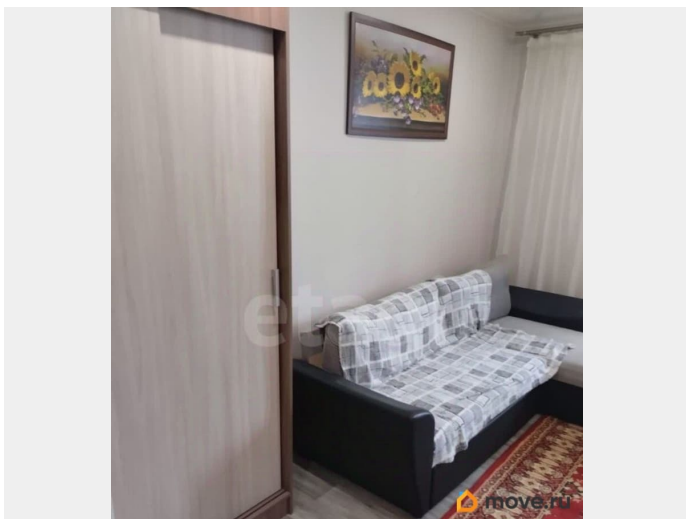

лифт

Описание

Просторная студия в престижном жилом комплексе «Лукоморье» на ММС! Идеальное место для комфортной жизни, где каждое утро начинается с солнечных лучей, проникающих в ваши окна. Функциональная планировка позволяет максимально эффективно использовать пространство, а удобная лестничная площадка не коридорного типа создает атмосферу уюта и спокойствия. На этаже просторный холл, который станет отличным местом для хранения коляски, самоката, санок или детского велосипеда. Здесь вы сможете без труда организовать порядок и освободить жилое пространство. Соседи по площадке — доброжелательные и тихие люди, что гарантирует вам спокойствие и комфорт в повседневной жизни. Во дворе комплекса расположены тематические детская и спортивные площадки, которые подарят вашему ребенку возможность не только весело проводить время, но и быстро заводить новых друзей. Это идеальное место для активного отдыха и общения с ровесниками. Квартира подходит как для одного человека, так и для семейной пары. В ней вы сможете создать свой уютный уголок, где будет комфортно и приятно находиться. Мебель в квартире остается по договоренности! Не упустите шанс приобрести эту замечательную квартиру! Звоните прямо сейчас и записывайтесь на просмотр! **МЫ ГАРАНТИРУЕМ ФИНАНСОВУЮ БЕЗОПАСНОСТЬ ДЛЯ НАШИХ КЛИЕНТОВ.** Код пользователя: 77169 Номер в базе: 4593620