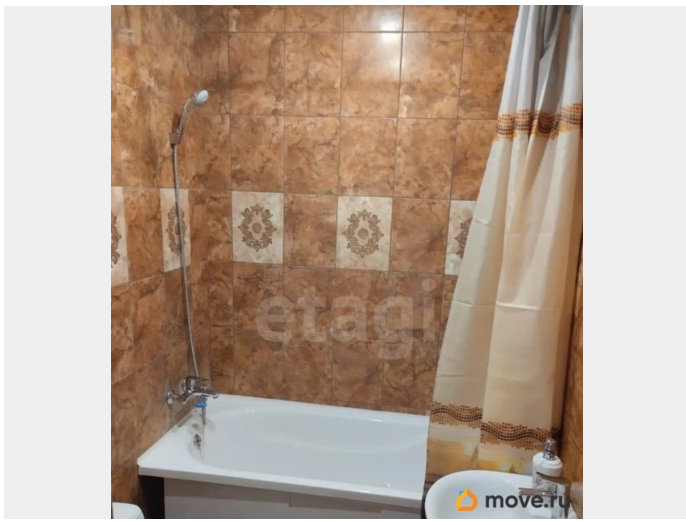

лифт

Описание

Просторная студия в престижном жилом комплексе «Лукоморье» на ММС! Идеальное место для комфортной жизни, где каждое утро начинается с солнечных лучей, проникающих в ваши окна. Функциональная планировка позволяет максимально эффективно использовать пространство, а удобная лестничная площадка не коридорного типа создает атмосферу уюта и спокойствия. На этаже просторный холл, который станет отличным местом для хранения коляски, самоката, санок или детского велосипеда. Здесь вы сможете без труда организовать порядок и освободить жилое пространство. Соседи по площадке — доброжелательные и тихие люди, что гарантирует вам спокойствие и комфорт в повседневной жизни. Во дворе комплекса расположены тематические детская и спортивные площадки, которые подарят вашему ребенку возможность не только весело проводить время, но и быстро заводить новых друзей. Это идеальное место для активного отдыха и общения с ровесниками. Квартира подходит как для одного человека, так и для семейной пары. В ней вы сможете создать свой уютный уголок, где будет комфортно и приятно находиться. Мебель в квартире остается по договоренности! Не упустите шанс приобрести эту замечательную квартиру! Звоните прямо сейчас и записывайтесь на просмотр! **МЫ ГАРАНТИРУЕМ ФИНАНСОВУЮ БЕЗОПАСНОСТЬ ДЛЯ НАШИХ КЛИЕНТОВ.** Код пользователя: 77169 Номер в базе: 4593620