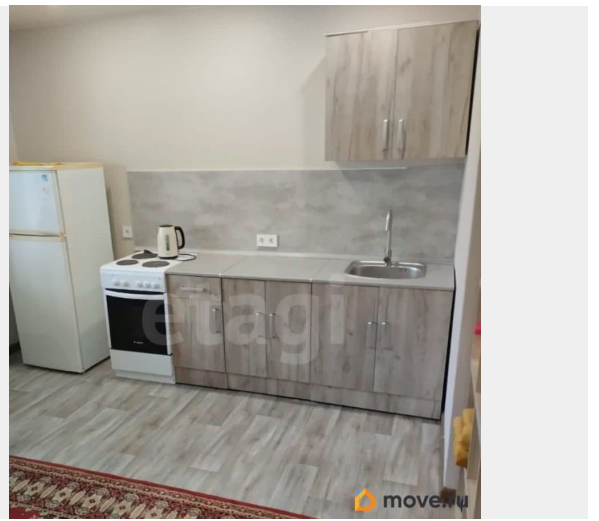

лифт

Описание

Просторная студия в престижном жилом комплексе «Лукоморье» на ММС! Идеальное место для комфортной жизни, где каждое утро начинается с солнечных лучей, проникающих в ваши окна. Функциональная планировка позволяет максимально эффективно использовать пространство, а удобная лестничная площадка не коридорного типа создает атмосферу уюта и спокойствия. На этаже просторный холл, который станет отличным местом для хранения коляски, самоката, санок или детского велосипеда. Здесь вы сможете без труда организовать порядок и освободить жилое пространство. Соседи по площадке — доброжелательные и тихие люди, что гарантирует вам спокойствие и комфорт в повседневной жизни. Во дворе комплекса расположены тематические детская и спортивные площадки, которые подарят вашему ребенку возможность не только весело проводить время, но и быстро заводить новых друзей. Это идеальное место для активного отдыха и общения с ровесниками. Квартира подходит как для одного человека, так и для семейной пары. В ней вы сможете создать свой уютный уголок, где будет комфортно и приятно находиться. Мебель в квартире остается по договоренности! Не упустите шанс приобрести эту замечательную квартиру! Звоните прямо сейчас и записывайтесь на просмотр! **МЫ ГАРАНТИРУЕМ ФИНАНСОВУЮ БЕЗОПАСНОСТЬ ДЛЯ НАШИХ КЛИЕНТОВ.** Код пользователя: 77169 Номер в базе: 4593620