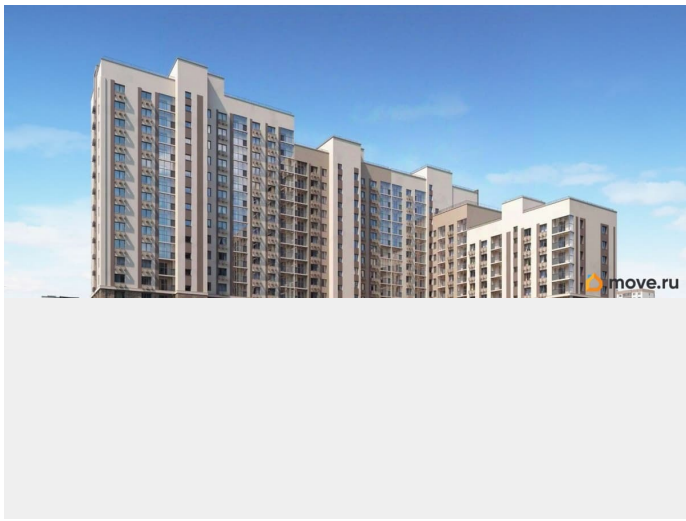

да

Год сдачи

4 квартал 2027 г.

лифт

Описание

Продаётся студия в строящемся доме (ГП-2, секции 1, 2), срок сдачи: IV-кв. 2027, общей площадью 26.2 кв.м., на 14 этаже. ЖК «Симфония» - новый проект комфорт-класса в центре Тюмени, будет расположен в пределах улиц Харьковская - Холодильная - Мельникайте. «Симфония» - это комплекс из 6 домов переменной этажности в монолитно-

<https://tyumen.move.ru/objects/9285048831>

**Отдел продаж, Бесплатная
консультация**

79316457951

для заметок

каркасном исполнении, отделка фасадов выполнена с применением клинкерного кирпича и по технологии «мокрый фасад», что придает домам стильный и современный вид. Украшением района станет архитектурная концепция и подсветка домов ЖК «Симфония». Охраняемая закрытая территория комплекса с круглосуточным видеонаблюдением, двор без машин, все дома объединены пешеходным бульваром, на 1 этаже предусмотрена торговая галерея, детские площадки с многоуровневыми игровыми комплексами, воркаут зоной с безопасным прорезиненным покрытием. Бесплатный Wi-Fi во дворе, удобный вход в подъезды для маломобильных граждан и мам с колясками, колясочные, лапомойка для домашних питомцев, дизайнерские холлы подъездов, кладовые в подземном паркинге - все это будет реализовано в новом ЖК. Все квартиры с кухнями-гостиными, гардеробными, для любителей проводить время на свежем воздухе - квартиры с террасами.