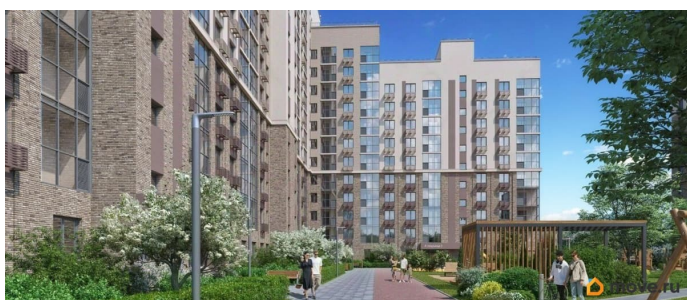

да

Год сдачи

4 квартал 2027 г.

лифт

Описание

Продаётся студия в строящемся доме (ГП-2, секции 1, 2), срок сдачи: IV-кв. 2027, общей площадью 26.2 кв.м., на 14 этаже. ЖК «Симфония» - новый проект комфорт-класса в центре Тюмени, будет расположен в пределах улиц Харьковская - Холодильная - Мельникайте. «Симфония» - это комплекс из 6 домов переменной этажности в монолитно-

<https://tyumen.move.ru/objects/9285048831>

**Отдел продаж, Бесплатная
консультация**

79316457951

для заметок

каркасном исполнении, отделка фасадов выполнена с применением клинкерного кирпича и по технологии «мокрый фасад», что придает домам стильный и современный вид. Украшением района станет архитектурная концепция и подсветка домов ЖК «Симфония». Охраняемая закрытая территория комплекса с круглосуточным видеонаблюдением, двор без машин, все дома объединены пешеходным бульваром, на 1 этаже предусмотрена торговая галерея, детские площадки с многоуровневыми игровыми комплексами, воркаут зоной с безопасным прорезиненным покрытием. Бесплатный Wi-Fi во дворе, удобный вход в подъезды для маломобильных граждан и мам с колясками, колясочные, лапомойка для домашних питомцев, дизайнерские холлы подъездов, кладовые в подземном паркинге - все это будет реализовано в новом ЖК. Все квартиры с кухнями-гостиными, гардеробными, для любителей проводить время на свежем воздухе - квартиры с террасами.