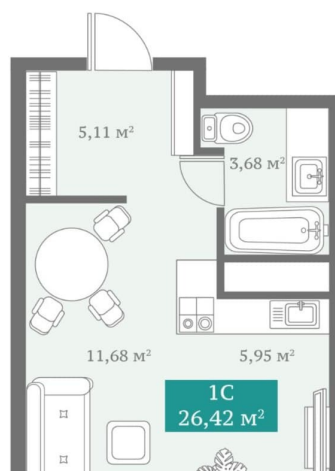

Квартира

Высота потолков

2.7 м

Жилая площадь

11.7 м²

Площадь кухни

6 м²

Общая площадь

26.41 м²

Этаж

16/25

Детали объекта

Тип сделки

Продам

Раздел

[Квартиры](#)

Тип санузла

совмещенный

Вид из окна

на улицу

Квартира в новостройке

да

Год сдачи

для заметок