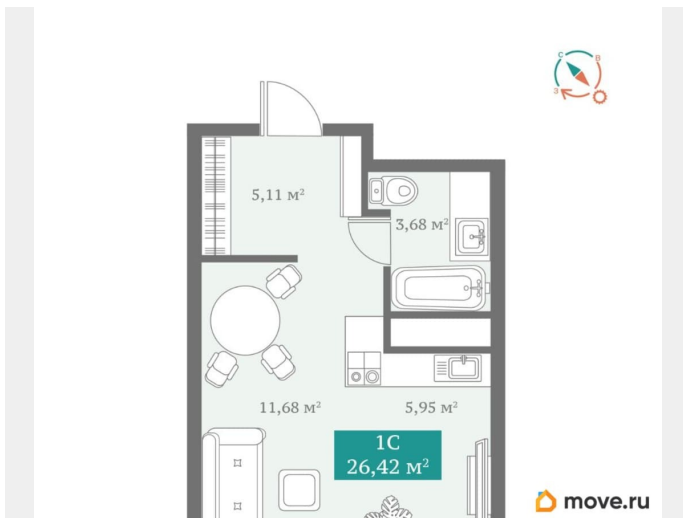

Квартира

Высота потолков

2.7 м

Жилая площадь

11.7 м²

Площадь кухни

6 м²

Общая площадь

26.41 м²

Этаж

16/25

Детали объекта

Тип сделки

Продам

Раздел

[Квартиры](#)

Тип санузла

совмещенный

Вид из окна

на улицу

Квартира в новостройке

да

Год сдачи

для заметок

 move.ru

лифт

Описание

Продаётся студия в строящемся доме (Алматинская, дом 10), срок сдачи: IV-кв. 2026, общей площадью 26.42 кв.м., на 16 этаже. Новый жилой комплекс «ДомОтель» от Специализированного застройщика «ДОМОТЕЛЬ ПЕРВЫЙ» расположен по адресу: г. Тюмень, по ул. Алматинская.