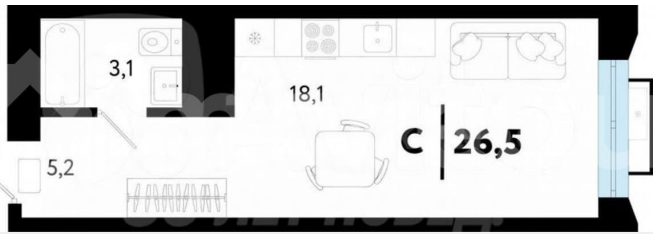

Move.ru - вся недвижимость России