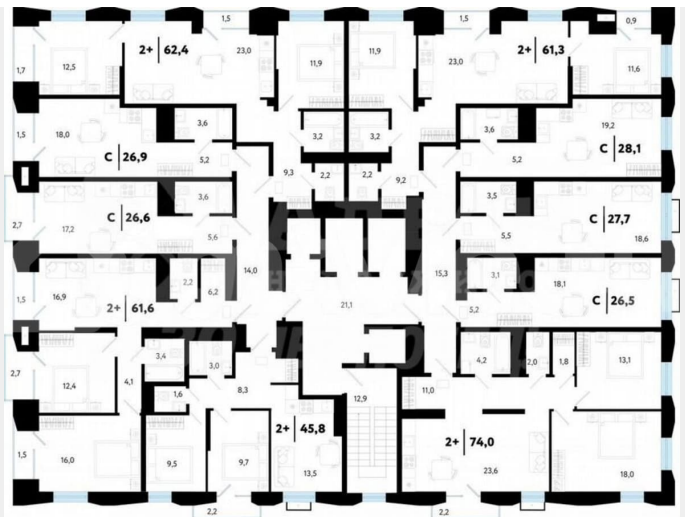

парк. Здесь создана среда для всех возрастов: детские и спортивные площадки, зоны для спокойного отдыха и частные озелененные пространства. Инфраструктура микрорайона также не оставлена без внимания: на первых этажах домов откроются магазины, кафе и полезные сервисы, а для самых маленьких жителей мы построим и подарим городу детский сад. Завершающим штрихом станет собственная просторная набережная, которую мы благоустроим для прогулок и отдыха у воды. Первая очередь комплекса сдалась в 3 квартале 2025 года. Для вашего удобства мы предлагаем различные способы покупки: ипотека, рассрочка, обмен старой квартиры на новую с бесплатным проживанием до получения ключей, а также возможность использования материнского капитала и жилищных сертификатов. Номер объекта: #2/565885/22044