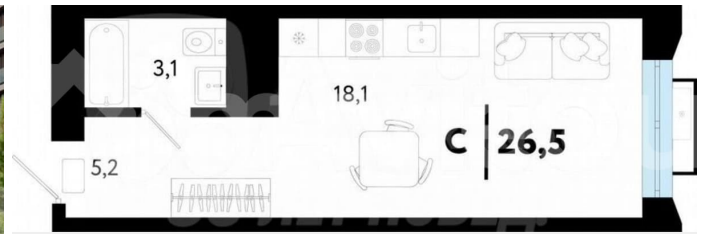

Move.ru - вся недвижимость России