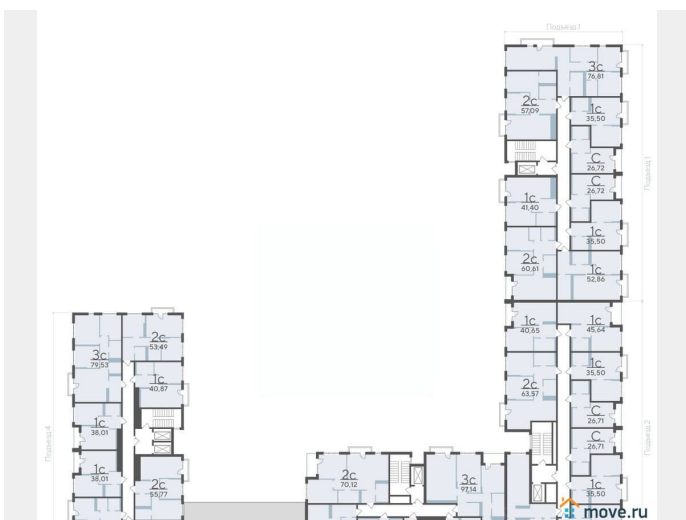

4 квартал 2026 г.

лифт

Описание

Квартал в Комарово Парк — шесть домов переменной этажности и два наземных паркинга, которые формируют уютную квартальную застройку, органично вписываясь в природное окружение. Здесь можно наслаждаться тишиной, сохраняя доступность городской инфраструктуры. Комарово Парк — это новый район города с

для заметок

собственной инфраструктурой, расположенный в черте города и в то же время рядом с природой. Студия площадью 26.71 кв.м на 3 этаже — функциональное пространство, которое можно адаптировать под любые потребности. В этой квартире легко создать уютный уголок для отдыха и работы.