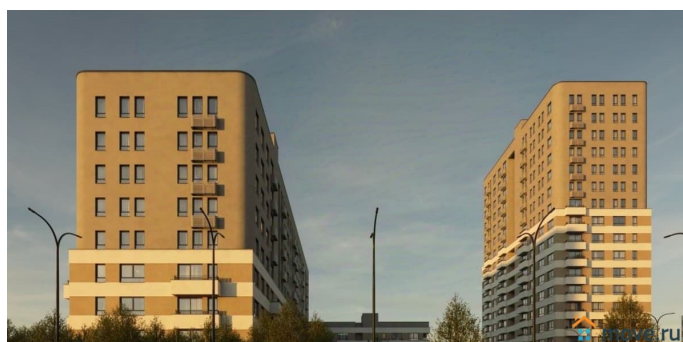

4 квартал 2026 г.

лифт

Описание

Квартал в Комарово Парк — шесть домов переменной этажности и два наземных паркинга, которые формируют уютную квартальную застройку, органично вписываясь в природное окружение. Здесь можно наслаждаться тишиной, сохраняя доступность городской инфраструктуры. Комарово Парк — это новый район города с

для заметок

собственной инфраструктурой, расположенный в черте города и в то же время рядом с природой. Студия площадью 26.71 кв.м на 3 этаже — функциональное пространство, которое можно адаптировать под любые потребности. В этой квартире легко создать уютный уголок для отдыха и работы.