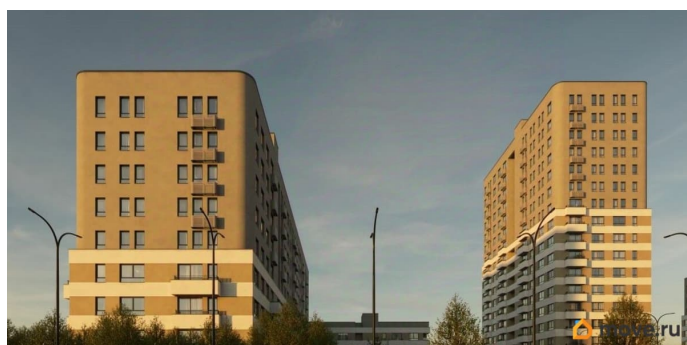

4 квартал 2026 г.

лифт

Описание

Квартал в Комарово Парк — шесть домов переменной этажности и два наземных паркинга, которые формируют уютную квартальную застройку, органично вписываясь в природное окружение. Здесь можно наслаждаться тишиной, сохраняя доступность городской инфраструктуры. Комарово Парк — это новый район города с

для заметок

собственной инфраструктурой,
расположенный в черте города и в то же
время рядом с природой. Студия площадью
26.72 кв.м на 4 этаже — функциональное
пространство, которое можно адаптировать
под любые потребности. В этой квартире
легко создать уютный уголок для отдыха и
работы.