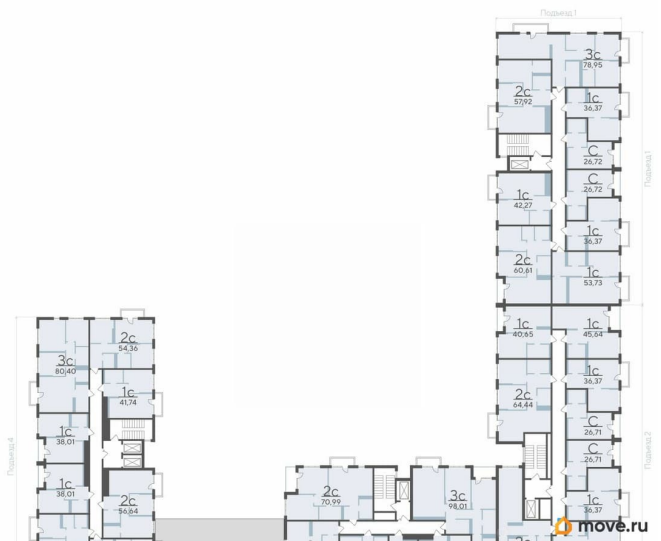

4 квартал 2026 г.

лифт

Описание

Квартал в Комарово Парк — шесть домов переменной этажности и два наземных паркинга, которые формируют уютную квартальную застройку, органично вписываясь в природное окружение. Здесь можно наслаждаться тишиной, сохраняя доступность городской инфраструктуры. Комарово Парк — это новый район города с

для заметок

собственной инфраструктурой,
расположенный в черте города и в то же
время рядом с природой. Студия площадью
26.72 кв.м на 4 этаже — функциональное
пространство, которое можно адаптировать
под любые потребности. В этой квартире
легко создать уютный уголок для отдыха и
работы.