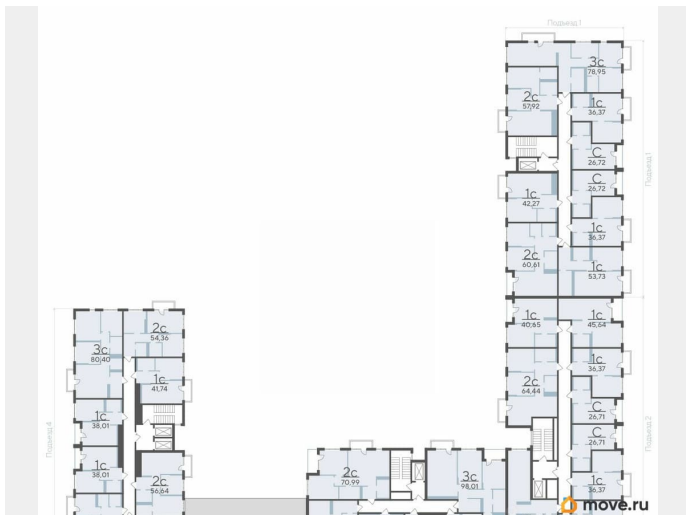

4 квартал 2026 г.

лифт

Описание

Квартал в Комарово Парк — шесть домов переменной этажности и два наземных паркинга, которые формируют уютную квартальную застройку, органично вписываясь в природное окружение. Здесь можно наслаждаться тишиной, сохраняя доступность городской инфраструктуры. Комарово Парк — это новый район города с

для заметок

собственной инфраструктурой,
расположенный в черте города и в то же
время рядом с природой. Студия площадью
26.72 кв.м на 4 этаже — функциональное
пространство, которое можно адаптировать
под любые потребности. В этой квартире
легко создать уютный уголок для отдыха и
работы.